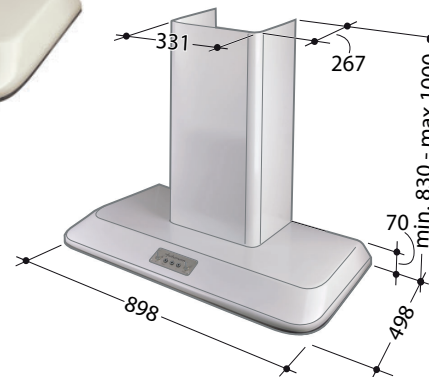

RETRO

PRODUKTINFORMATION

Systemkupa (spiskåpa) för väggmontage. Klassisk Futurum-design från 60-talet. LED-belysning. Aluminiumfilter. Samarbetar med den centrala ventilationen i fastigheten, förbättrar luftkvaliteten och sänker energikostnaderna. Justerbart grund- och forceringsflöde. Timerreglerat spjäll. Skorsten beställs separat.