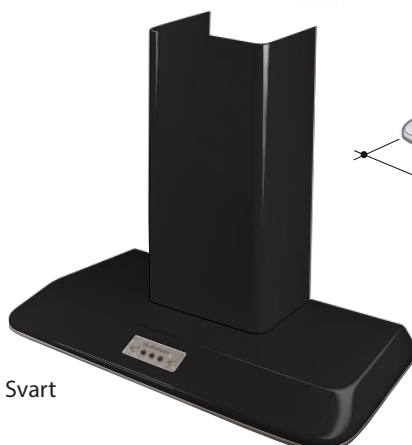

ALLIANCE
RETRO 714 -10
LÄGENHET

FRANKE

MAKE IT WONDERFUL

Electrolux

Vit

Pärlvit

Grafitgrå

Svart

RETRO

PRODUKTINFORMATION

Systemkupa (spiskåpa) för väggmontage. Klassisk Futurum-design från 60-talet. LED-belysning. Aluminiumfilter. Samarbetar med den centrala ventilationen i fastigheten, förbättrar luftkvaliteten och sänker energikostnaderna. Justerbart grund- och forceringsflöde. Timerreglerat spjäll. Skorsten beställs separat.