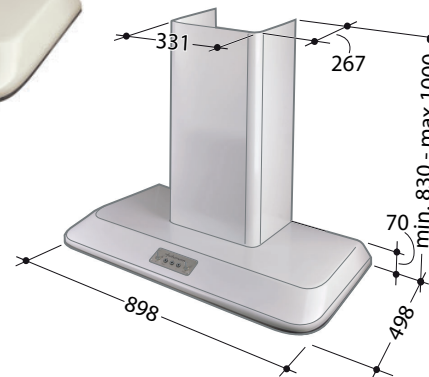

RETRO

PRODUKTINFORMATION

Systemkupa (spiskåpa) för väggmontage. Klassisk Futurum-design från 60-talet. LED-belysning. Aluminiumfilter. Speciellt utvecklad för dig som bor i villa med centralfläkt. Kan forcera ventilaton i både kök och våtrum. Sparar energi genom sin effektivitet och sinnrika styrning av hela fläktsystemet. Justerbart grund- och forceringsflöde. Timerreglerat spjäll. Skorsten beställs separat.

Filter	Aluminium
Belysning	LED 2x2W
Hastigheter	1 | 2 | 3
Motoreffekt (W)	22 | 33 | 84
Ljudeffektnivå (dB(A))	40 | 49 | 63
(Ljudtrycknivå (dB(A))	36 | 44 | 59
Luftmängd (m³/h)	- | - | -
(Lm friblåsande (m³/h))	135 | 190 | 365
Osuppfångning (%)	75 vid 53 l/s (191 m³/h)
	(Avser montagehöjd 600 mm ovanför spis)
Energiklass	C
Min. montagehöjd (mm)	500 för elspis 650 för gasspis
Elanslutning	230 V skyddsjordad
Kanalanslutning (mm)	Villa: Fast anslutning ø 125/160

ARTIKEL	ART.NR FRANKE
● Vit, 90 cm	110.0279.657
● Skorsten nedre vit	112.0265.885
● Skorsten övre vit	112.0265.896
● Skorsten övre vit, förlänger 700 mm	112.0271.631
● Pärlvit, 90 cm	110.0279.659
● Skorsten nedre pärlvit	112.0265.890
● Skorsten övre pärlvit	112.0265.899
● Skorsten övre pärlvit, förlänger 700 mm	112.0271.633
● Grafitgrå, 90 cm	110.0438.541
● Skorsten nedre grafitgrå	112.0440.392
● Skorsten övre grafitgrå	112.0440.393
● Skorsten övre grafitgrå, förlänger 700 mm	112.0440.394
● Svart, 90 cm	110.0279.660
● Skorsten nedre svart	112.0265.893
● Skorsten övre svart	112.0265.900
● Skorsten övre svart, förlänger 700 mm	112.0271.635
● Skorsten nedre rostfri	112.0265.895
● Skorsten övre rostfri	112.0265.903
● Skorsten övre rostfri, förlänger 700 mm	112.0271.630