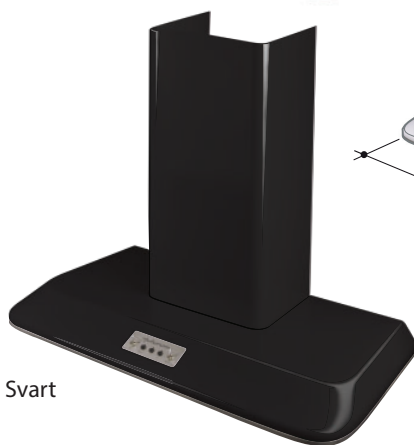

ALLIANCE
RETRO 714-16
VILLA

FRANKE

MAKE IT WONDERFUL

Vit

Pärlvit

Grafitgrå

Svart

RETRO

PRODUKTINFORMATION

Systemkupa (spiskåpa) för väggmontage. Klassisk Futurum-design från 60-talet. LED-belysning. Aluminiumfilter. Speciellt utvecklad för dig som bor i villa med centralfläkt. Kan forcera ventilaton i både kök och våtrum. Sparar energi genom sin effektivitet och sinnrika styrning av hela fläktsystemet. Justerbart grund- och forceringsflöde. Timerreglerat spjäll. Skorsten beställs separat.