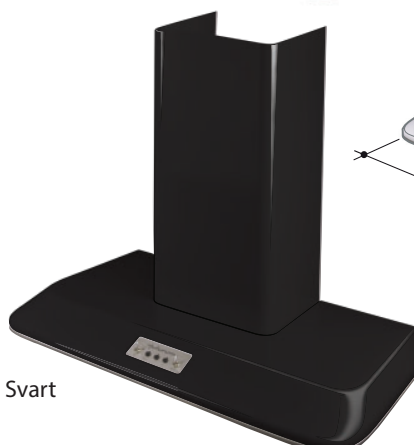

SPISFLÄKT RETRO 710

FRANKE

MAKE IT WONDERFUL

Vit

Pärlvit

Grafitgrå

Svart

RETRO

PRODUKTINFORMATION

Väggmonterad spisfläkt i klassisk Futurumdesign från 60-talet. LED-belysning. Aluminiumfilter. Skorsten beställs separat.

Filter	Aluminium				
Belysning	LED 2x2W				
Hastigheter	EVL	1	2	3	Int
Motoreffekt (W)	25	35	51	91	174
Ljudeffektnivå (dB(A))	36	44	50	61	71
(Ljudtrycknivå (dB(A))	32	40	46	57	67
Luftmängd (m ³ /h)	130	191	253	398	610
(Lm friblåsande (m ³ /h))	137	199	264	418	665
Osuppfångning (%)	98				
Energiklass	C				
Min. montagehöjd (mm)	500 för elspis 650 för gasspis				
Elanslutning	230 V skyddsjordad				
Kanalanslutning (mm)	ø 125/150/160				