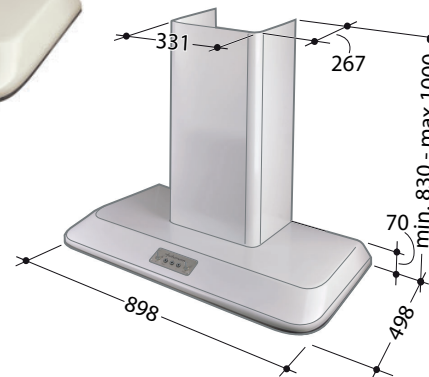

RETRO

PRODUKTINFORMATION

Väggmonterad spisfläkt i klassisk Futurumdesign från 60-talet. LED-belysning. Aluminiumfilter. Skorsten beställs separat.

Filter	Aluminium				
Belysning	LED 2x2W				
Hastigheter	EVL	1	2	3	Int
Motoreffekt (W)	25	35	51	91	174
Ljudeffektnivå (dB(A))	36	44	50	61	71
(Ljudtrycknivå (dB(A))	32	40	46	57	67
Luftmängd (m³/h)	130	191	253	398	610
(Lm friblåsande (m³/h))	137	199	264	418	665
Osuppfångning (%)	98				
Energiklass	C				
Min. montagehöjd (mm)	500 för elspis 650 för gasspis				
Elanslutning	230 V skyddsjordad				
Kanalanslutning (mm)	ø 125/150/160				

ARTIKEL	ART.NR FRANKE
● Vit, 90 cm	110.0276.846
Skorsten nedre vit	112.0265.885
Skorsten övre vit	112.0265.896
Skorsten övre vit, förlänger 700 mm	112.0271.631
● Pärlvit, 90 cm	110.0276.849
Skorsten nedre pärlvit	112.0265.890
Skorsten övre pärlvit	112.0265.899
Skorsten övre pärlvit, förlänger 700 mm	112.0271.633
● Grafitgrå, 90 cm	110.0438.538
Skorsten nedre grafitgrå	112.0440.392
Skorsten övre grafitgrå	112.0440.393
Skorsten övre grafitgrå, förlänger 700 mm	112.0440.394
● Svart, 90 cm	110.0276.850
Skorsten nedre svart	112.0265.893
Skorsten övre svart	112.0265.900
Skorsten övre svart, förlänger 700 mm	112.0271.635
Skorsten nedre rostfri	112.0265.895
Skorsten övre rostfri	112.0265.903
Skorsten övre rostfri, förlänger 700 mm	112.0271.630