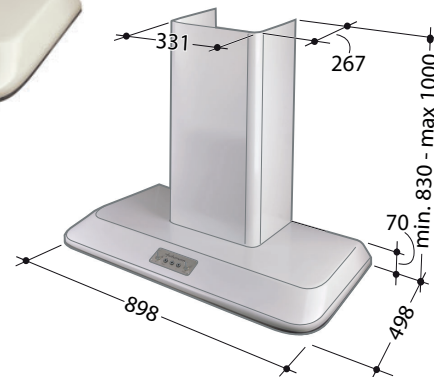

RETRO

PRODUKTINFORMATION

Väggmonterad spiskåpa i klassisk Futurumdesign från 60-talet. Timerstyrt spjäll. För fastigheter med gemensam centralfläkt. LED-belysning. Aluminiumfilter. Skorsten beställs separat.

Filter	Aluminium
Belysning	LED 2x2W
Osuppfångning (%)	75 vid 53 l/s (191 m ³ /h) (Avser montagehöjd 600 mm ovanför spis)
Min. montagehöjd (mm)	500 för elspis 650 för gasspis
Elanslutning	230 V skyddsjordad
Kanalanslutning (mm)	ø 125/160 mm