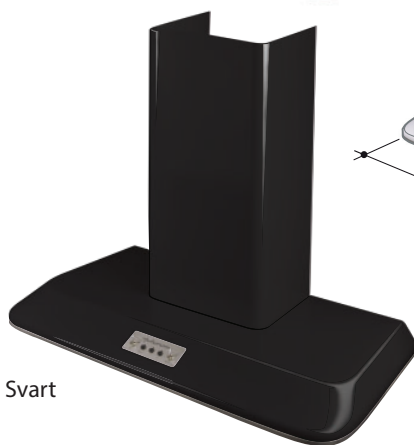

SPISKÅPA
RETRO 712
LÄGENHET

FRANKE

MAKE IT WONDERFUL

Electrolux

Vit

Pärlvit

Grafitgrå

Svart

RETRO

PRODUKTINFORMATION

Väggmonterad spiskåpa i klassisk Futurumdesign från 60-talet. Timerstyrt spjäll. För fastigheter med gemensam centralfläkt. LED-belysning. Aluminiumfilter. Skorsten beställs separat.

Filter	Aluminium
Belysning	LED 2x2W
Osuppfångning (%)	75 vid 53 l/s (191 m ³ /h) (Avser montagehöjd 600 mm ovanför spis)
Min. montagehöjd (mm)	500 för elspis 650 för gasspis
Elanslutning	230 V skyddsjordad
Kanalanslutning (mm)	ø 125/160 mm