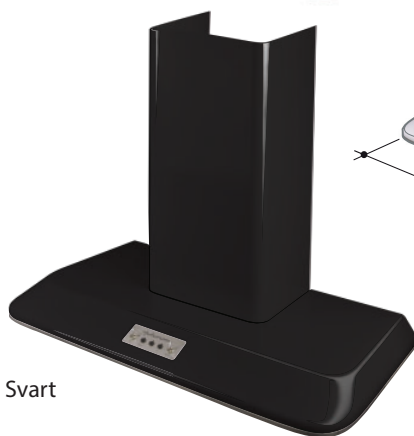

SPISKÅPA  
RETRO 712  
VILLA

**FRANKE**

MAKE IT WONDERFUL

Vit

Pärllvit

Grafitgrå

Svart

### PRODUKTINFORMATION

Väggmonterad spiskåpa i klassisk Futurumdesign från 60-talet. Timerstyrt spjäll. Utrustad med transformator för reglering av centralfläkt i fastigheter med egenstyrd ventilation. LED-belysning. Aluminiumfilter. Skorsten beställs separat.