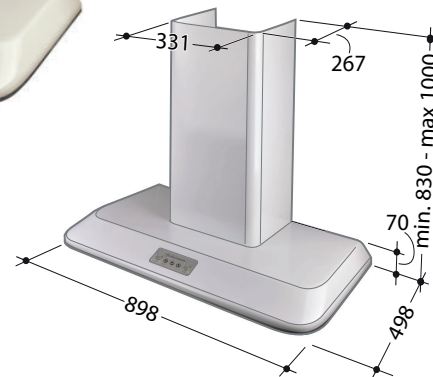

RETRO

PRODUKTINFORMATION

Väggmonterad spiskåpa i klassisk Futurumdesign från 60-talet. Timerstyrt spjäll. Utrustad med transformator för reglering av centralfläkt i fastigheter med egenstyrd ventilation. LED-belysning. Aluminiumfilter. Skorsten beställs separat.

Filter	Aluminium
Belysning	LED 2x2W
Osufffångning (%)	75 vid 53 l/s (191 m³/h) (Avser montagehöjd 600 mm ovanför spis)
Min. montagehöjd (mm)	500 för elspis 650 för gasspis
Elanslutning	230 V skyddsjordad Villa: Fast anslutning
Kanalanslutning (mm)	ø 125/160 mm

ARTIKEL	ART.NR FRANKE
Vit, 90 cm	110.0279.619
Skorsten nedre vit	112.0265.885
Skorsten övre vit	112.0265.896
Skorsten övre vit, förlänger 700 mm	112.0271.631
Pärllvit, 90 cm	110.0279.622
Skorsten nedre pärllvit	112.0265.890
Skorsten övre pärllvit	112.0265.899
Skorsten övre pärllvit, förlänger 700 mm	112.0271.633
Grafitgrå, 90 cm	110.0438.543
Skorsten nedre grafitgrå	112.0440.392
Skorsten övre grafitgrå	112.0440.393
Skorsten övre grafitgrå, förlänger 700 mm	112.0440.394
Svart, 90 cm	110.0279.646
Skorsten nedre svart	112.0265.893
Skorsten övre svart	112.0265.900
Skorsten övre svart, förlänger 700 mm	112.0271.635
Skorsten nedre rostfri	112.0265.895
Skorsten övre rostfri	112.0265.903
Skorsten övre rostfri, förlänger 700 mm	112.0271.630