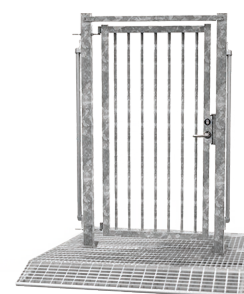

## ROBUST GÅNGGRIND

Den kan fås förberedd för kod/kortläsare där man begränsar tillträdet, och kopplad till ett passersystem för att ha koll på vem som är på plats. Baspaketet kompletteras med olika manövreringsmetoder, såsom fjärrkontroll, öppna med mobiltelefon och flera andra alternativ.

### Huvudfördelar:

- Grind med elslutbleck och dörrstängare
- Öppningsbredd: 1000mm
- Totalhöjd: 2250mm
- 90°

Alla mobila skjutgrindar är GALV-FE varmförzinkade som standard.

**Kraftig konstruktion**

**Mobil Gånggrind Assa lås med dörrstängare**

Artnr. A1017NM

**Mobil Gånggrind Elslutbleck förberedd för ID06 med dörrstängare**

Artnr. A1017M

DEMEX SKYDDSKLASS 2

**ID06**

ID06 som tillval