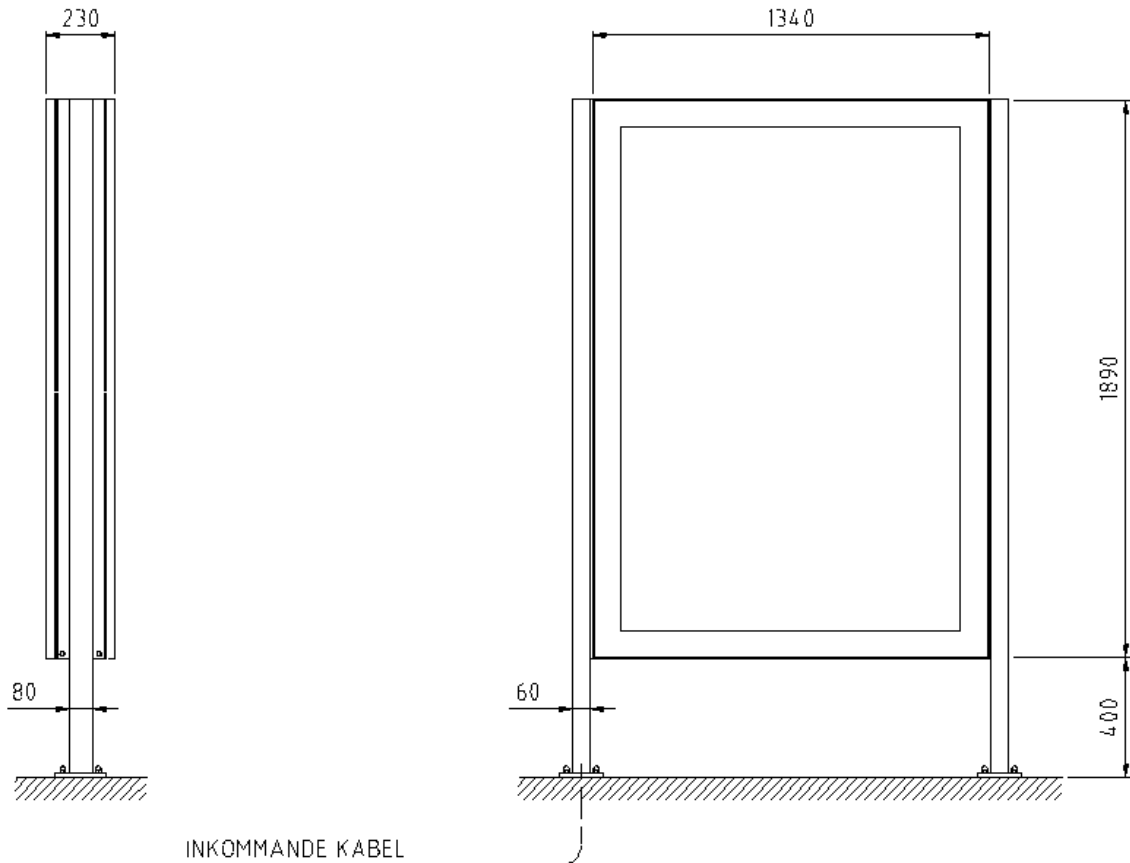

### Beskrivning

Ljusvitrin 1340x1890mm. Dubbelsidig tjocklek 230mm, väggmonterad tjocklek 200mm. Topphängda dörrar. Öppning med 3-kants nyckel från sidan. Tillverkad i aluminium, lackeras i valfri RAL-kulör. Limmat glas med screentryckt passepartout eller dörrar med synlig aluminiumram.

### Montage

Passar för montage i alla väderskydd samt för fristående montage.

**Beskrivning**

Ljusvitrin 1340x1890mm. Dubbelsidig tjocklek 230mm, väggmonterad tjocklek 200mm. Topphängda dörrar. Öppning med 3-kants nyckel från sidan. Tillverkad i aluminium, lackeras i valfri RAL-kulör. Limmat glas med screentryckt passepartout eller dörrar med synlig aluminiumram.

**Glas**

5mm härdat glas.

**Affisch**

Euro-size 1185x1750mm.

**Belysning**

4x58W Lysrör Signette

**Elanslutning**

Personskyddsautomat 10A 30mA  
5-polig plint för anslutning av inkommande kabel max 2,5mm<sup>2</sup>.