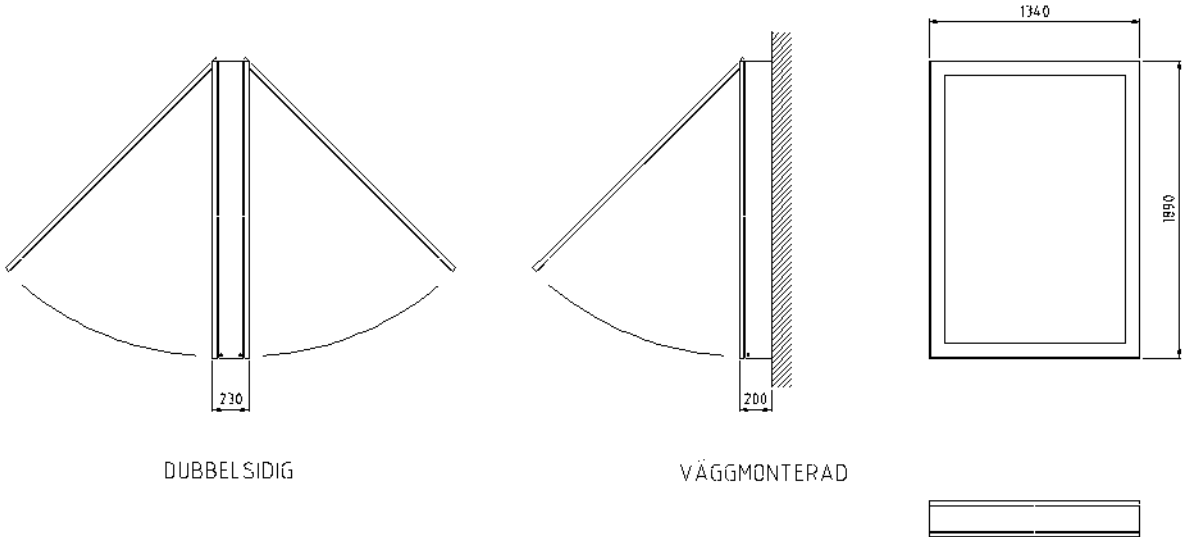

### Beskrivning

Ljusvitrin 1340x1890mm. Dubbelsidig tjocklek 230mm, väggmonterad tjocklek 200mm. Topphängda dörrar. Öppning med 3-kants nyckel från sidan. Tillverkad i aluminium, lackeras i valfri RAL-kulör. Limmat glas med screentryckt passepartout eller dörrar med synlig aluminiumram.

### Montage

Passar för montage i alla väderskydd samt för fristående montage.

**Beskrivning**

Ljusvitrin 1340x1890mm. Dubbelsidig tjocklek 230mm, väggmonterad tjocklek 200mm. Topphängda dörrar. Öppning med 3-kants nyckel från sidan. Tillverkad i aluminium, lackeras i valfri RAL-kulör. Limmat glas med screentryckt passepartout eller dörrar med synlig aluminiumram.