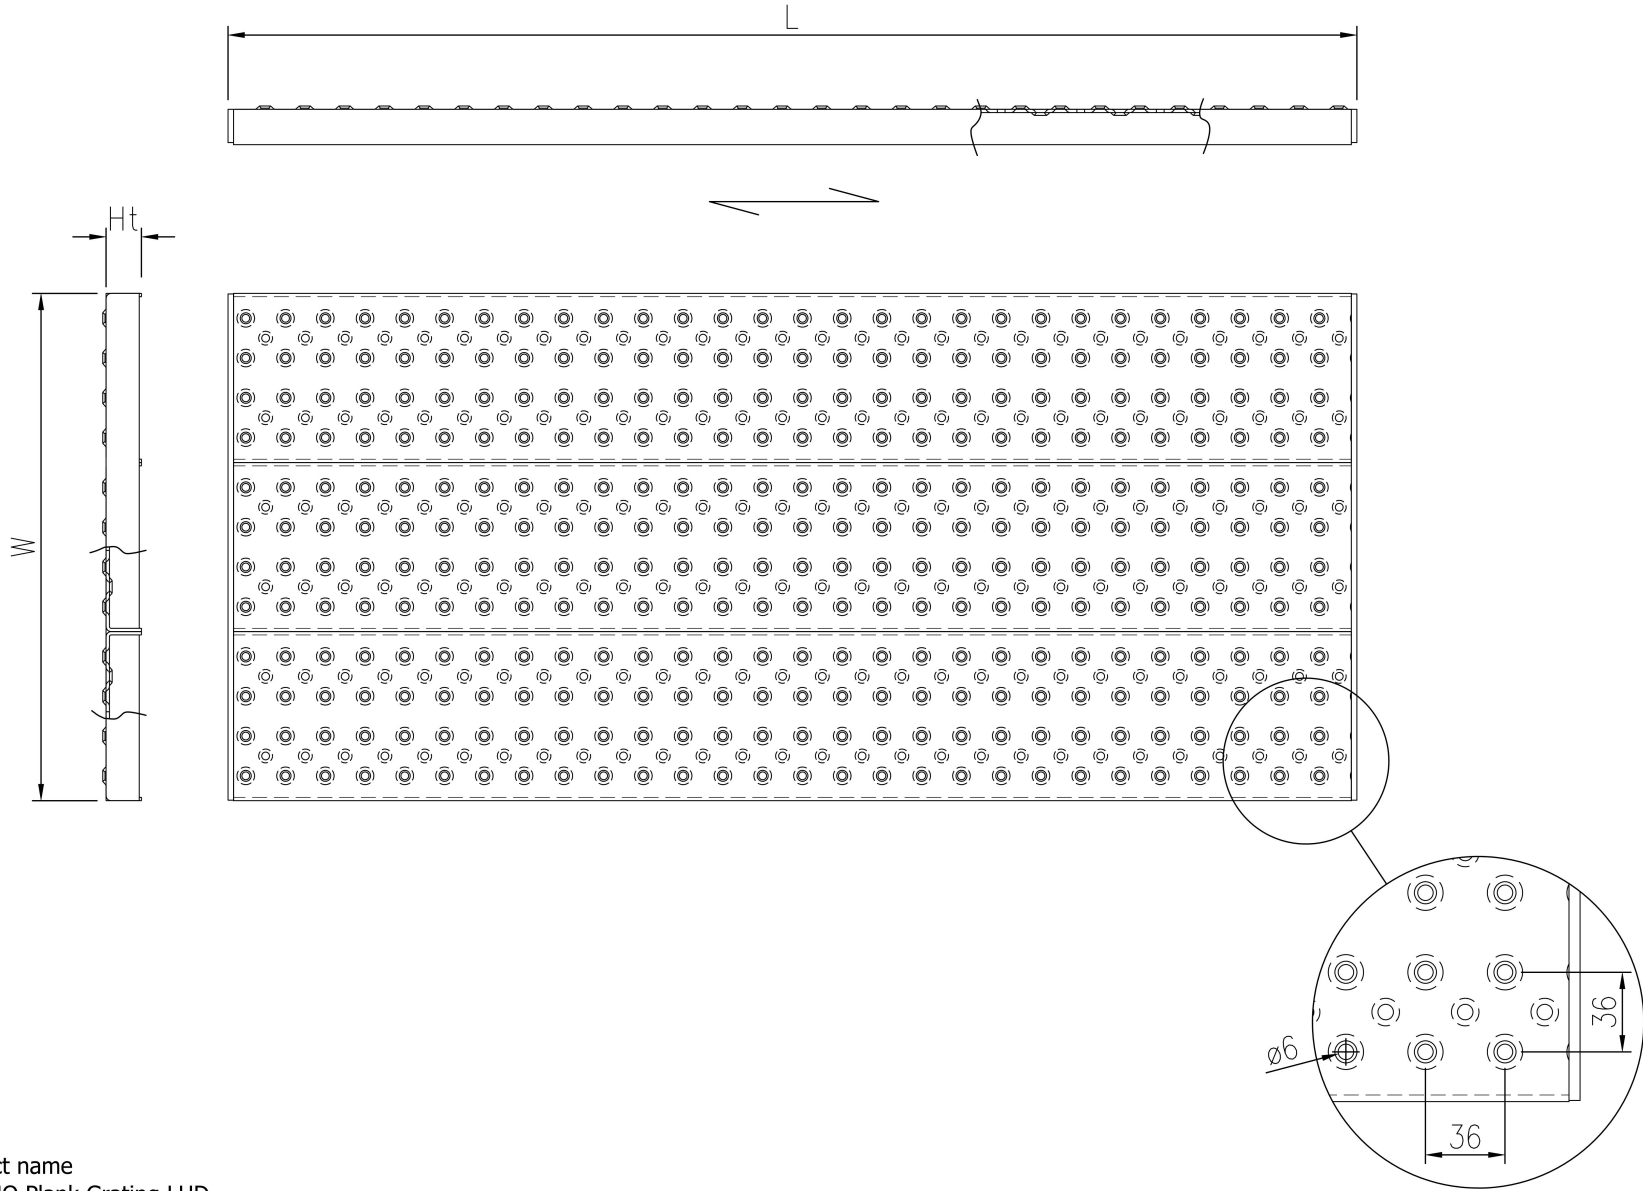

Släckdurk LHD

Stål

Släckdurk LHD® - släckskikt/plåtraster för transformatorstationer.

- Släcker snabbt oljebranden
- Ökar personsäkerheten
- Förenklar drift och tillsyn
- Testat av MFPA Leipzig och SP/RISE
- Över 20 års erfarenhet
- Lägre totalkostnad

Specifikationer

Halksäkerhet	R11 enligt DIN 51130
Luftgenomsläpp	2,4 - 3,7 %
Uppressade hål	6 mm
Dräneringshål	6 mm
Kulkrav	15 mm enligt EN ISO 14122-2 20 mm enligt EN ISO 14122-2 35 mm enligt EN ISO 14122-2

Lämpliga applikationsområden

Trafogropar
Balkonger

PcP

Product name
OPTIMO Plank Grating LHD