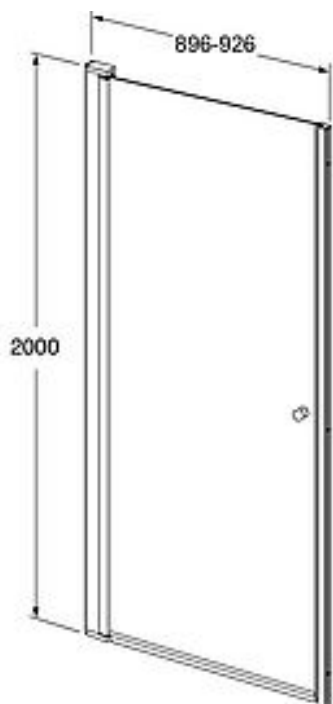

# SQUARE DUSCHDÖRR FÖR NISCHMONTAGE

RAK DÖRR 90 CM, KROM

GUSTAVSBERG /  
SMARTARE BADRUM

## PRODUKTEGENSKAPER

STIGARGÅNGJÄI

- Vändbara för höger/vänstermontage
- Förmonterade dörrprofiler ger enkelt och snabbt montage
- Blankpolerade profiler och dörrgrepp

## ARTIKELNUMMER MM.

Artikelnummer: GB51SRDR90NICR      EAN-nummer: 7391530074078

Emballage  
Vikt: 22,26 kg

Rekommenderat cirkapris  
4 493 Kr (3 594 Kr ex. moms)