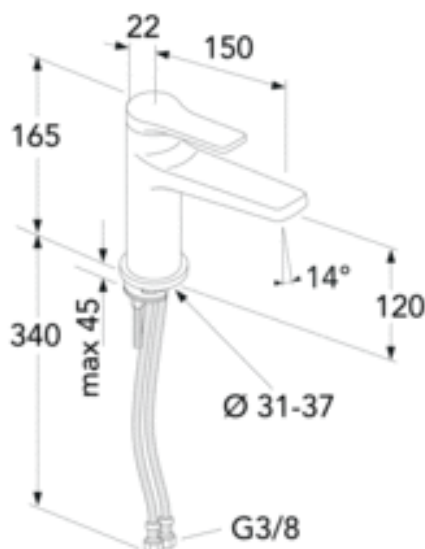

## ARTIKELNUMMER MM.

RSK-nummer  
8278218

Artikelnummer:  
GB41219951

EAN-nummer  
7393792233736

Emballage  
L: 280,00 x W: 220,00 x H: 75,00 mm.  
Vikt: 1,38 kg

Rekommenderat cirkapris  
2 120 Kr (1 696 Kr ex. moms)

## MONTERING & SKÖTSEL

Före installation måste ledningarna vara renspolade fram till blandaren. Blandaren ansluts med kallvattenledningen till höger och varmvattenledningen till vänster. Vattentryck: max 1000 kPa, min 50 kPa. Varmvattentemperatur max: 70°C, min 45°C. Vi ansvarar ej för fel som uppstått på grund av felaktig montering.