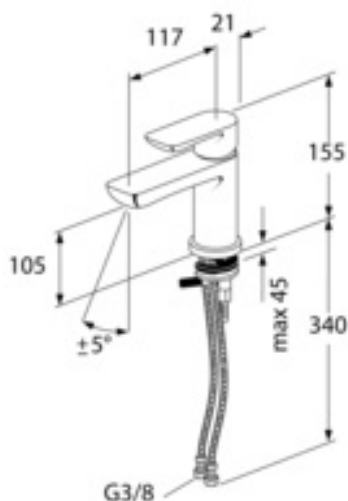

TVÄTTSTÄLLSBLANDARE ESTETIC

KROM

GUSTAVSBERG /
SMARTARE BADRUM

PRODUKTEGENSKAPER

- Organiskt formspråk
- Eco-stopp, justerbart maxflöde
- Finns i krom, matt svart och matt vit

ARTIKELNUMMER MM.

RSK-nummer
8277605

Artikelnummer:
GB41218051

EAN-nummer
7393792230391

Emballage
L: 285,00 x W: 265,00 x H: 95,00 mm.
Vikt: 1,65 kg

Rekommenderat cirkapris
1 766 Kr (1 413 Kr ex. moms)

MONTERING & SKÖTSEL

Före installation måste ledningarna vara renspolade fram till blandaren. Blandaren ansluts med kallvattenledningen till höger och varmvattenledningen till vänster. Vattentryck: max 1000 kPa, min 50 kPa. Varmvattentemperatur max: 70°C, min 45°C. Vi ansvarar ej för fel som uppstått på grund av felaktig montering.