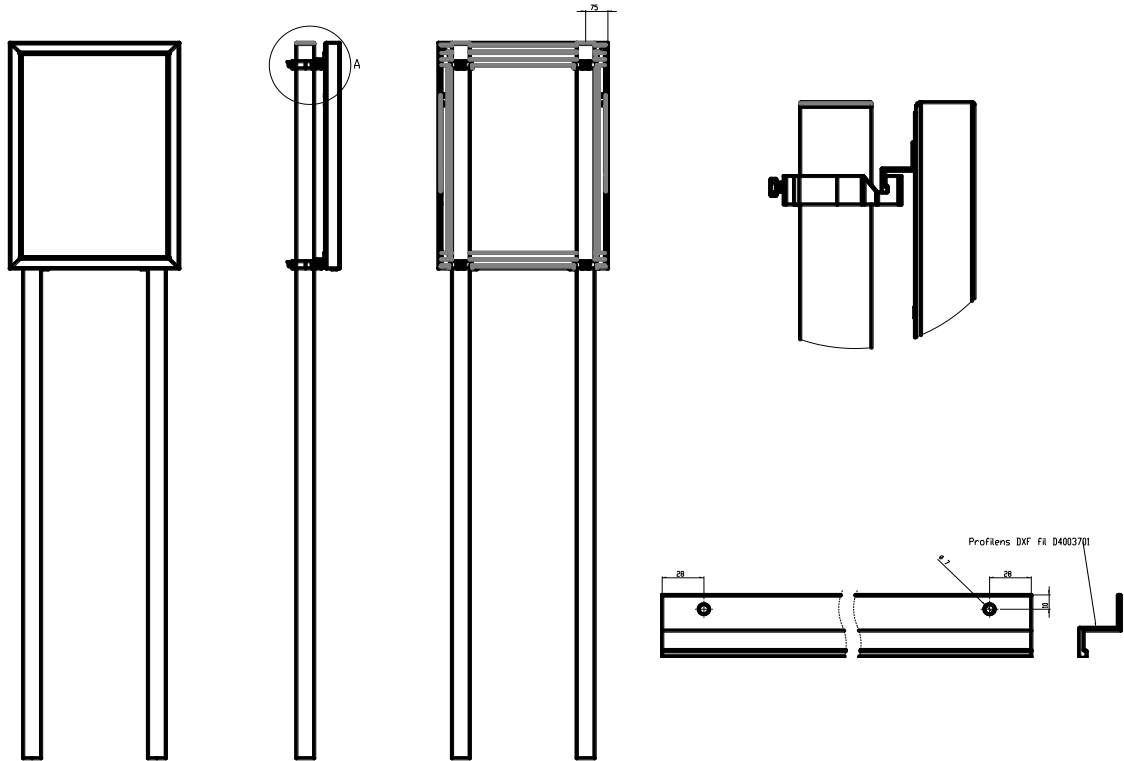

Stomme

Pulverlackerade aluminiumprofiler, i valfri RAL-kulör.
Frontdörr med gasdämpare.

Informationsdel

Anslagsyta vitlackad plåt med magneter. Lås Dirak.

Markförankring

På stolpar för nedgjutning.

Mått

Modell A: 570x790x50mm (4 st A4)

Modell B: 800x790x50mm (6 st A4)

Modell C: 1030x790x50mm (8 st A4)

Modell D: 1260x790x50mm (10 st A4)

Modell E: 1030x1110x50mm (12 st A4/4 st A3)

Modell F: 1260x1110x50mm (15 st A4/6 st A3)

Modell VT: 1074x1004x50mm (6 st stående A3)

Tillval

- LED-belysning.