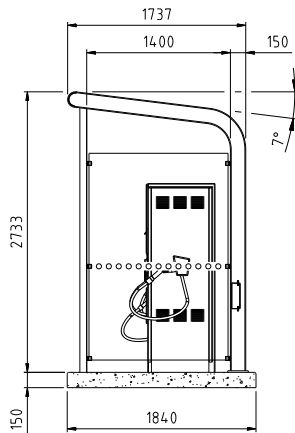

Stomme

Pulverlackerade aluminiumprofiler, i valfri RAL-kulör.

Takelement

Härdat laminerat glas, 6+6+1,52 mm.

Väggelement

Härdat glas 8 mm.

Vattenavrinning

Leds genom varje galge och ut över marknivå bakom skyddet.

Markförankring

Betongplatta.

Mått

Sektioner C-C 1490 mm, höjd 2733 mm.

Tillval

- LED-belysning infälld i taket, all kabeldragnig dold i konstruktionen. Inkommande kabel till kopplingsbox i höger galge med 10A neozedsäkring.
- 150 mm dubbelarmerad betongplatta.
- Gavlar, breda eller smala.

Övrigt

- Kan förberedas för alla typer av laddare, placering enligt önskemål.