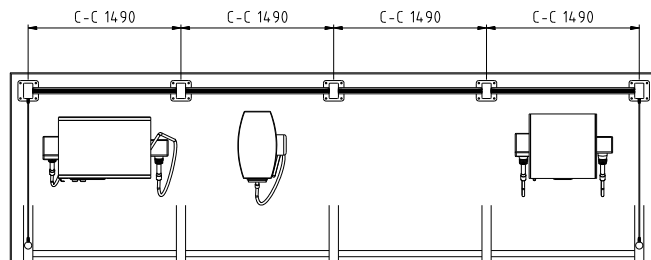

Stomme

Pulverlackerade aluminiumprofiler, i valfri RAL-kulör.

Takelement

Härdat laminerat glas, 6+6+1,52 mm.

Väggelement

Härdat glas 8 mm.

Vattenavrinning

Leds genom varje galge och ut över marknivå bakom skyddet.

Markförankring

Betongplatta.

Mått

Sektioner C-C 1490 mm, höjd 2733 mm.

Tillval

- LED-belysning infälld i taket, all kabeldragnig dold i konstruktionen. Inkommande kabel till kopplingsbox i höger galge med 10A neozedsäkring.
- 150 mm dubbelarmerad betongplatta.
- Gavlar, breda eller smala.

Övrigt

- Kan förberedas för alla typer av laddare, placering enligt önskemål.