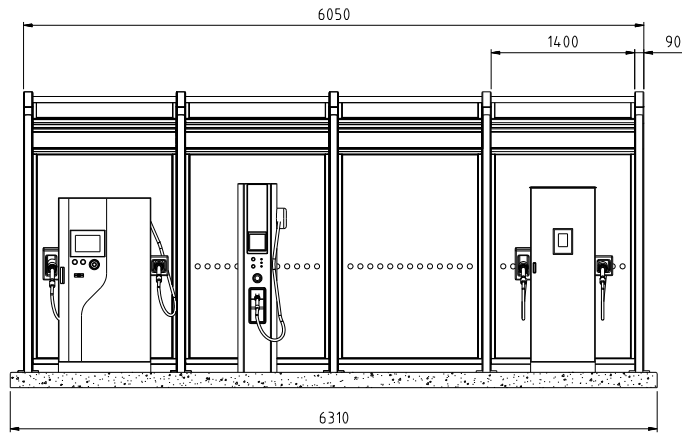

LADDSTATIONSSKYDD

Utopia 4-sektioner

Stomme

Pulverlackerade aluminiumprofiler, i valfri RAL-kulör.

Takelement

Härdat laminerat glas, 6+6+1,52 mm.

Väggelement

Härdat glas 8 mm.

Vattenavrinning

Leds genom varje galge och ut över marknivå bakom skyddet.

Markförankring

Betongplatta.

Mått

Sektioner C-C 1490 mm, höjd 2733 mm.

Tillval

- LED-belysning infälld i taket, all kabeldragnig dold i konstruktionen. Inkommande kabel till kopplingsbox i höger galge med 10A neozedsäkring.
- 150 mm dubbelarmerad betongplatta.
- Gavlar, breda eller smala.