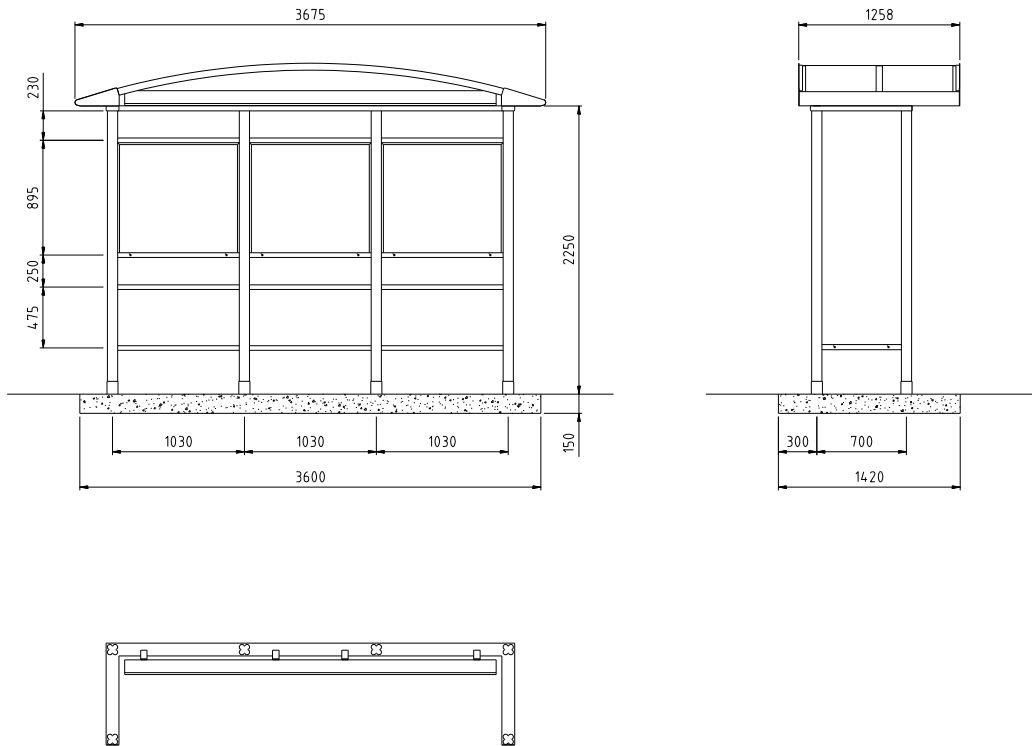

Stomme

Pulverlackerade aluminiumprofiler, i valfri RAL-kulör. Som alternativ anodiserade profiler.

Tak

Välvt tak av solid polycarbonat, klar alternativt rökfärgad.

Skivmaterial

Plastlaminat, glas, polycarbonat.

Informationsdel

Med skyddsglas av polycarbonat, låses med säkerhetsskruv.

Markförankring

Prefabricerade betongplattor alt. platsgjutning.

Mått

Enligt skiss. För övriga kombinationer begär offert.

Tillval

- Belysning "Frontline". El-anlutning till kopplingsdosa på stolpen
- Nedgjutningshylsor
- Prefabricerad betongplatta
- Broschyrådor i A3, A4 eller A5