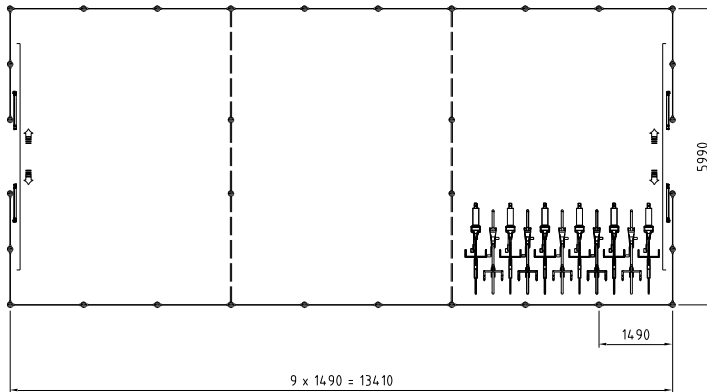

TEAM TEJBRANT

CYKEL/GARAGE

Stomme

Strängpressade aluminiumprofiler, lackerade i valfri RAL-kulör. Väggar i härdat glas 8mm alt. 10mm. Sparkplåtar i nederkant som tillval.

Tak

Välvt tak av solid polykarbonat, klar alternativt rökfärgad.

Vattenavrinning

Regn- och smältvatten leds ner till mark via stuprör i alla fyra hörn.

Markförankring

På betongplatta i dagen alternativt under mark.

Tillval

- Invändig belysning i undertak samt utvändigt dekorbelysning integrerad längs taksargen. All eldragning dold i aluminiumprofilerna. Inkommande kabel ansluts till kopplingsrör med säkring / personskyddsautomat.
- Cykelställ, mark- eller väggmonterade.
- Stationär cykelpump.
- Förvaringsboxar.
- Automatiska dörrar med kortläsare för öppning med access-kort.