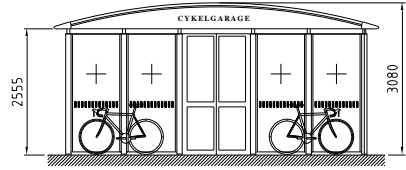

X-rail

TEAM TEJBRANT

CYKEL/GARAGE

Stomme

Strängpressade aluminiumprofiler, lackerade i valfri RAL-kulör. Väggar i härdat glas 8mm alt. 10mm. Sparkplåtar i nederkant som tillval.

Tak

Välvt tak av solid polykarbonat, klar alternativt rökfärgad.

Vattenavrinning

Regn- och smältvatten leds ner till mark via stuprör i alla fyra hörn.

Markförankring

På betongplatta i dagen alternativt under mark.

Tillval

- Invändig belysning i undertak samt utvändigt dekorbelysning integrerad längs taksargen. All eldragning dold i aluminiumprofilerna. Inkommande kabel ansluts till kopplingsrör med säkring / personskyddsautomat.
- Cykelställ, mark- eller väggmonterade.
- Stationär cykelpump.
- Förvaringsboxar.
- Automatiska dörrar med kortläsare för öppning med access-kort.