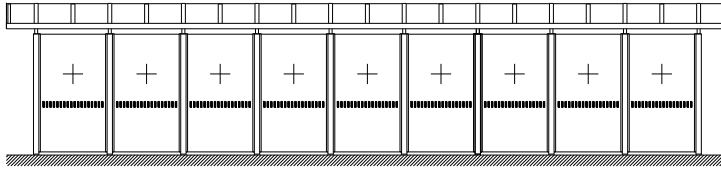

X-rail

TEAM TEJBRANT

CYKEL/GARAGE

Stomme

Strängpressade aluminiumprofiler, lackerade i valfri RAL-kulör. Väggar i härdat glas 8mm alt. 10mm. Sparkplåtar i nederkant som tillval.

Tak

Välvt tak av solid polykarbonat, klar alternativt rökfärgad.

Vattenavrinning

Regn- och smältvatten leds ner till mark via stuprör i alla fyra hörn.

Markförankring

På betongplatta i dagen alternativt under mark.

Tillval

- Invändig belysning i undertak samt utvändigt dekorbelysning integrerad längs taksargen. All eldragning dold i aluminiumprofilerna. Inkommande kabel ansluts till kopplingsrör med säkring / personskyddsautomat.
- Cykelställ, mark- eller väggmonterade.
- Stationär cykelpump.
- Förvaringsboxar.
- Automatiska dörrar med kortläsare för öppning med access-kort.