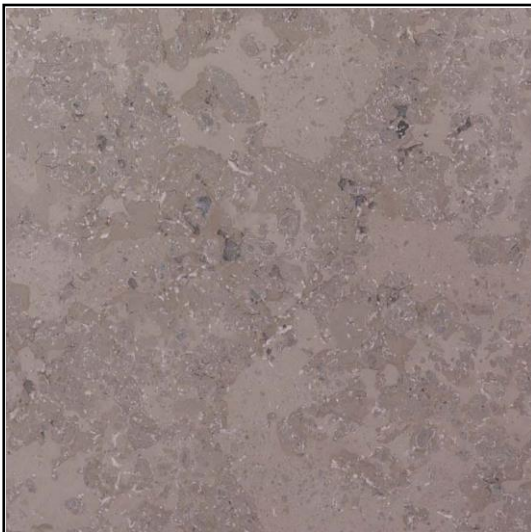

Varunamn:	Jura Grey, Jura Grå, Jura Grau	
Kulör:	Grå	
Ytbehandlingar:	Polerad och finslipad	
Användningsområde:	Invändigt, fönsterbänkar, golv och trappor.	
Ursprung:	Tyskland	
Innehåll:	Kalksten	
Teknisk data:	Densitet	2570 kg/m ³
	Avnötning	3200 cm ³ /m ²

Bilden ska endast ses som ett exempel.
Variationer i kulör och textur förekommer.