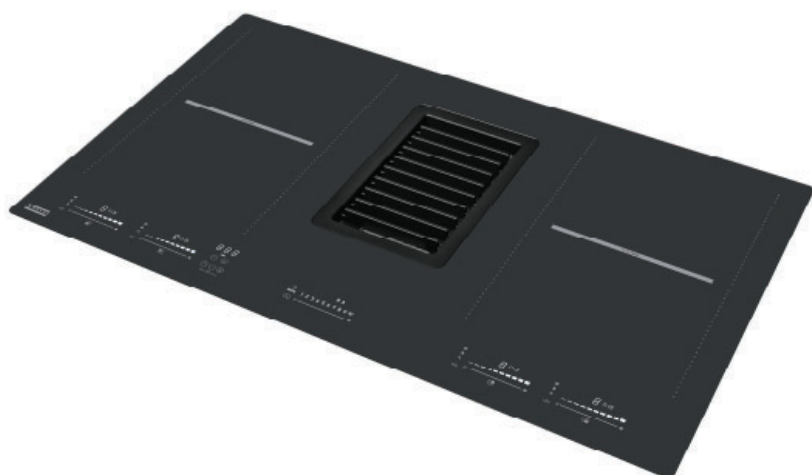

SPISFLÄKT
MYTHOS 2GETHER

FRANKE

MAKE IT WONDERFUL

MYTHOS 2GETHER

PRODUKTINFORMATION

BänkinTEGRERAD spisfläkt i kombination med induktionshäll. Aluminiumfilter. Vattentät motor. Galler i gjutjärn. Touchkontroll.