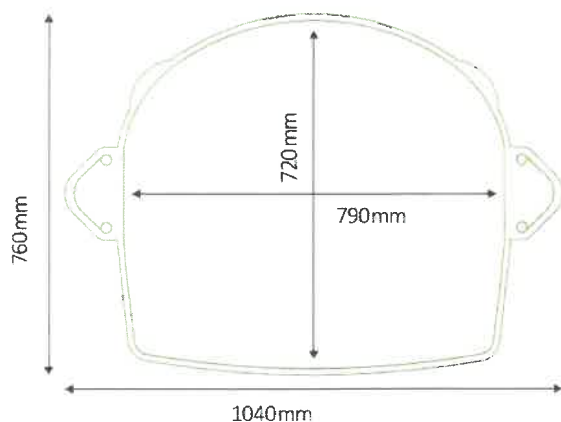

Teknisk data

- Hiss: Villahiss e. maskindirektiv 2006/42/EC
- Lyfthöjd: Max 4,5 m
- El anslutning: 230V 10A
- Max lyftvikt: **LC 320D** 170kg/ 2 pers
LC 320T 250kg/ 2-3 pers
- Drivsystem: Lindrift. Elektrisk motor inbyggd ovan korg
- Mått: **LC 320D**
Innermått: 790x720x1940 mm (bxdxh)
Yttermått: 1040x760 mm (bxd)
LC 320T
Innermått: 773x1237x1940 mm (bxdxh)
Yttermått: 1040x1378 mm (bxd)
- Styrsystem: Korgtablå och 2 st fjärrkontroller
- Korgdörr: 1100mm hög halvdörr eller heldörr.
- Korgbelysning: Modern LED-belysning
- Topphöjd: **LC 320D** minimum 2250 mm
LC 320T minimum 2370 mm
- Hastighet: **LC 320D** 0,1 m/s
LC 320T 0,15 m/s
- Korgöppning: En öppning eller genomgång.
Rullstolsramp som tillval.

LC 320D

LC 320T