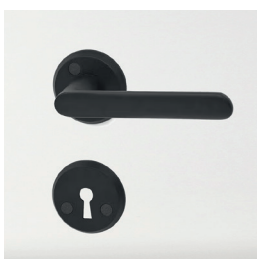

Mattsvart

Classic

Lux Rondo

Lux Line

Flexibel indelning av glasytorna

Låshus Classic inkl. låskista

New York, mattsvart

New York, borstad krom

Denver, vit

Handtag med kodlås

Låshus Lux inkl. låskista