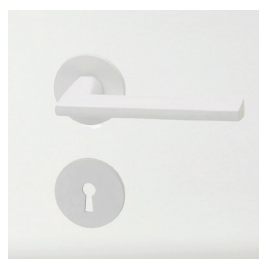

Mattsvart

Classic

Lux Rondo

Lux Line

Flexibel indelning av glasytorna

Låshus Classic inkl. låskista

New York, mattsvart

New York, borstad krom

Denver, vit

Handtag med kodlås

Låshus Lux inkl. låskista