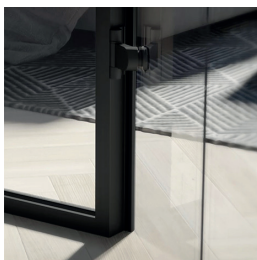

ULTRA LIGHT (ALU-ROOM 27)

ARTIKLAR, BILD (FLER ALT. FINNS)

1. Alu-Room² F27 XL, MB

Art.nr. 1205253

2. Alu-Room² D27 XL

Art.nr. MB 1205233

3. Elegant 9x21 MB Högerh. Classic karm Line ggj

Art.nr. 1205742

4. Låshus Lux 2014 MB

Art.nr. 0943110

5. Gångjärn Glasdörr Lux Line, MB

Art.nr. 0943215

6. Dörrbladsprofil 10, MB

Art.nr. 1205291

7. HABO New York, Svart

Art.nr. 0941646

8. Glasningskloss 100x16x8 Transparent

Art.nr. 0701850

9. Gummilist med Fot, Svart 10 m

Art.nr. 10030812

10. Kilgummi X-tjock, Svart 10 m

Art.nr. 07020272

11. Skarvlist 180° 10,8 mm

Art.nr. 1205060

12. Lamellglas 10,38, GBK-slipning

Art.nr. 08G0076