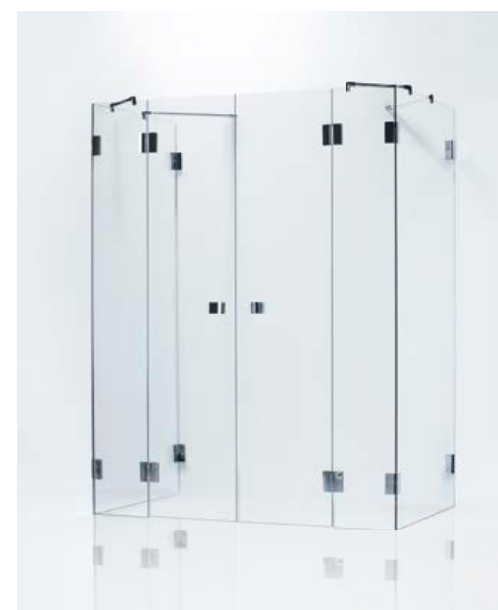

CASABLANCA II

Casablanca kommer från casa blanca dvs. det vita huset. Och som ett hus omsluter duschen dig, likt en säker tillfartsort i en orolig värld. Det är ändå både luftigt och tryggt med transparenta väggar åt tre håll och en inbjudande dubbeldörr som öppnar upp sig som en famn när du anländer.

Modell:	Rak vägg – fast / fast + dubbeldörr + fast / fast
Mått:	1000–3200 mm (dörrar 600–2000 mm)
Djup/höjd:	300–1000 mm / 1000–3000 mm
Glas:	Klart, frostat, grått – 6, 8, 10 mm
Beslag:	Blank krom