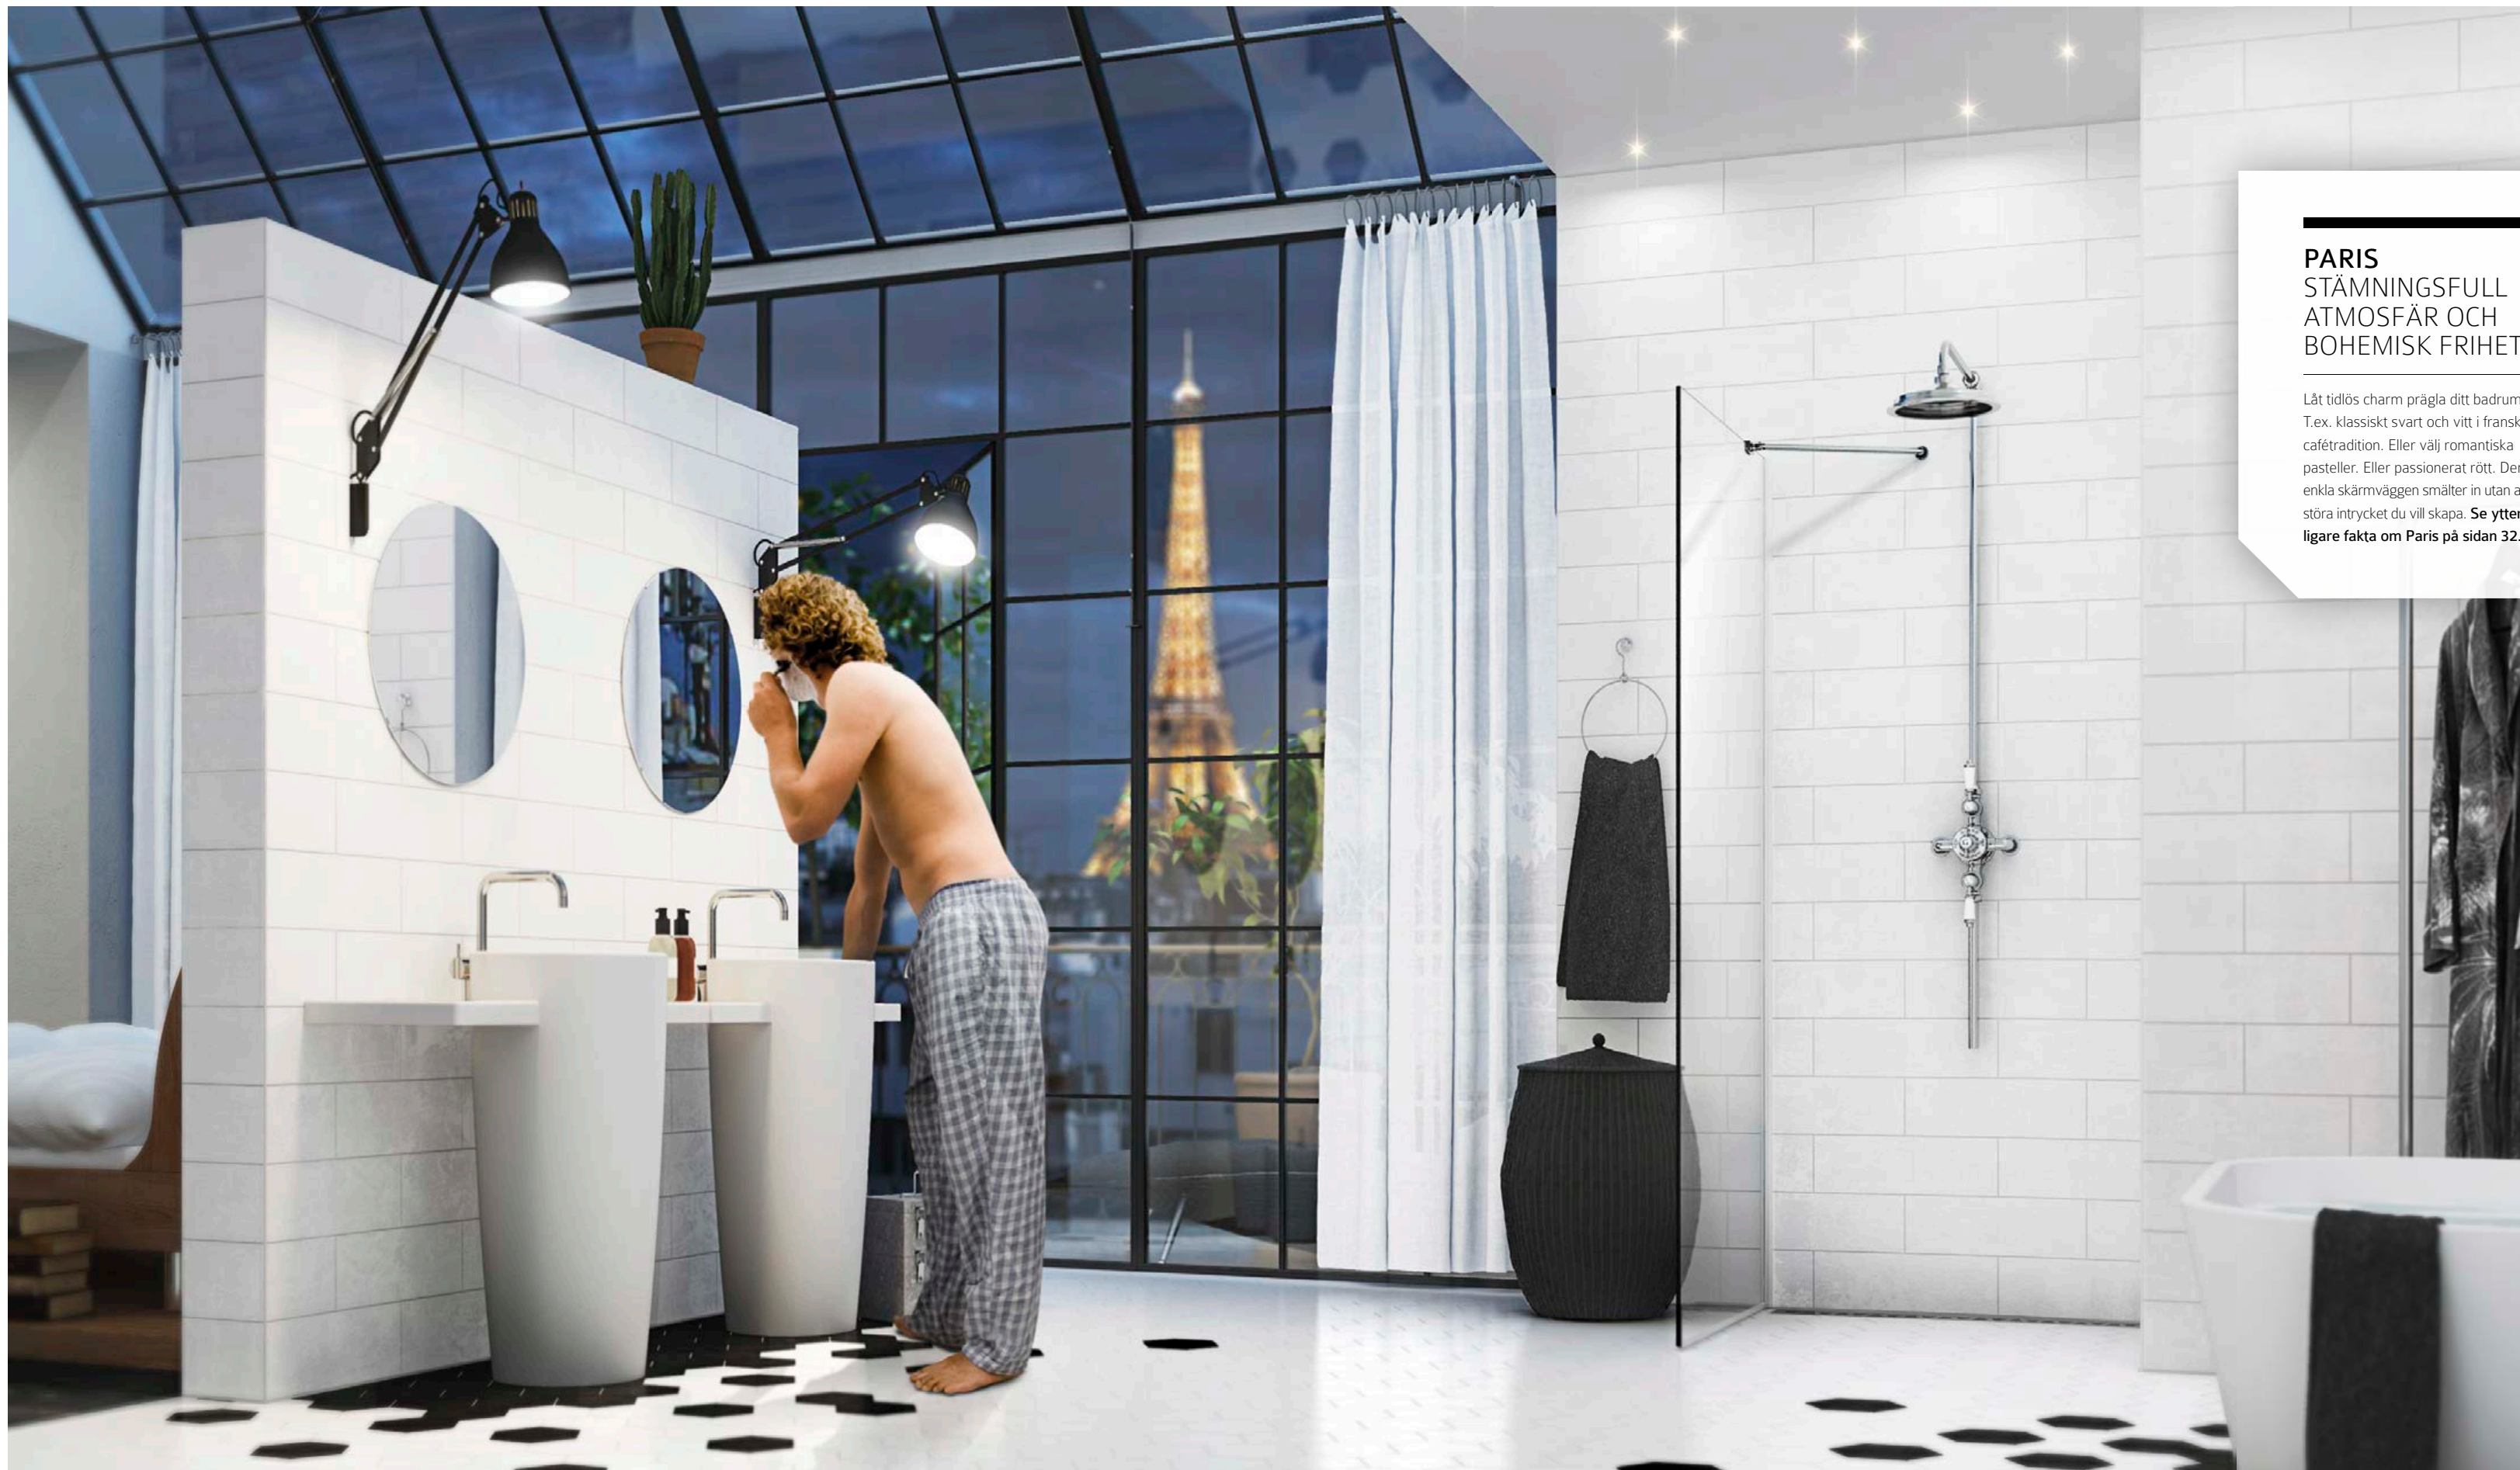

PARIS STÄMNINGSFULL ATMOSFÄR OCH BOHEMISK FRIHET

Låt tidlös charm prägla ditt badrum. T.ex. klassiskt svart och vitt i fransk cafétradition. Eller välj romantiska pasteller. Eller passionerat rött. Den enkla skärmväggen smälter in utan att störa intrycket du vill skapa. **Se ytterligare fakta om Paris på sidan 32.**