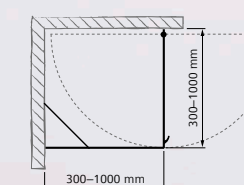

LONDON II

London II är nästan lika populär som modell I, men egentligen lite mer tillknäppt. Det ena glaspartiet är lika fast och orubbligt som en äkta engelsk gentlemans stoff-upplip. En klassisk duschlösning, byggd som en vaktur utanför Toweren, utan att du för den skull behöver förvänta dig sällskap av en Beefeater inuti.

Modell:	Hörn – dörr / fast
Mått:	300–1000 mm / 300–1000 mm
Höjd:	1910 mm (frimått 1000–2000 mm)
Glas:	Klart, frostat, grått – 6 mm
Profil/knopp:	Matt, blank, svart eller vit
Stag:	Matt eller blank