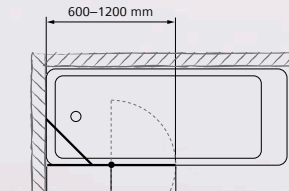

SINGAPORE II

I Singapore finns Asiens högsta levnadsstandard, byggd på stabila koloniala traditioner och en flexibel aktivitet som fångar alla dagens trender. I badkarsskärmen Singapore II får du en del stabilitet i det fasta partiet och en del flexibilitet i dörrpartiet som gör istället enkelt och lättåtkomligt.

Modell:	Badkar – fast + skärm
Mått:	300–600 mm + 300–600 mm
Höjd:	1000–3000 mm
Glas:	Klart, frostat, grått – 6, 8, 10 mm
Beslag:	Blank krom alt. matt krom