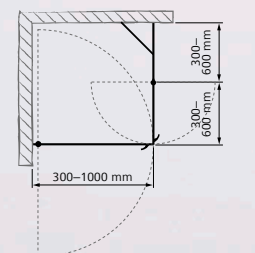

SAN FRANCISCO I

Precis som San Francisco alltid varit öppen för det ovanliga och nya är denna hörndusch öppningsbar på båda glasvinklarna. Den stora öppenheten delvis inspirerad av stadens stora kinesiska population sedan 1800-talet, eller under senare decennier som samlingsplats inom gay communityn.

Modell:	Hörn – dörr / fast + dörr
Mått:	300–1000 mm / 300–600 + 300–600 mm
Höjd:	1000–3000 mm
Glas:	Klart, frostat, grått – 6, 8, 10 mm
Beslag:	Blank krom alt. matt krom