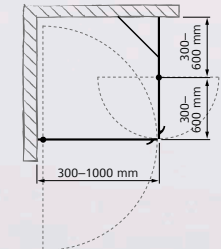

MONACO I

En exklusiv konstruktion med traditionstyngd stabilitet. Vi talar naturligtvis om furstehuset Grimaldi – men även om duschlösningen Monaco I. Här får profil-förankrade glasytor stå för stabilitet när hela det ena, och halva det andra partiet är generöst öppningsbara. Precis som landet är öppet för besökaren.

Modell:	Hörn – dörr / fast + dörr
Mått:	300–1000 mm / 300–600 + 300–600 mm
Höjd:	1910 mm (frimått 1000–2000 mm)
Glas:	Klart, frostat, grått – 6 mm
Profil/knopp:	Matt, blank, svart eller vit
Stag:	Matt eller blank