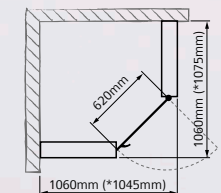

*Rekommenderade mått vid 45° montering