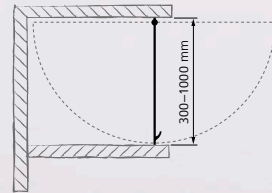

NEAPEL I

Vid Neapel formar Medelhavet en bukt. Vår duschserie Neapel är avsedd för utrymmen som på samma sätt omsluter dig. Och duschväggen öppnar sig likt havet för vida vyer. I modell I är glaspartiet en hel dörr som i ett enda öppningsbart stycke ger generöst insteg även i mindre nischer.

Modell:	Nisch – enkeldörr
Mått:	300–1000 mm*
Höjd:	1910 mm (frimått 1000–2000 mm)
Glas:	Klart, frostat, grått – 6 mm
Profil/knopp:	Matt, blank, svart, vit

*550, 650, 800, 900 mm finns som lagervara

NEAPEL IV

Neapel IV är en delad lösning, där den ena är fast och den andra en dörr som öppas mot väggen i partiets ena ände. En bra lösning om man behöver dra sig undan, om inte Camorrans vrede, så väl alltför heta duschstrålar.

Modell:	Nisch – fast + dörr
Mått:	300–600 mm + 300–600 mm
Höjd:	1910 mm (frimått 1000–2000 mm)
Glas:	Klart, frostat, grått – 6 mm
Profil/knopp:	Matt, blank, svart eller vit
Stag:	Matt, blank

NEAPEL II

Neapelbuktens hamn har dubbla vågbrytare för att vara rymlig. Duschserien Neapel II kan också förses med dubbla dörrar för generöst insteg men små krav på svängrum.

Modell:	Nisch – dörr + dörr
Mått:	300–1000 mm + 300–1000 mm*
Höjd:	1910 mm (frimått 1000–2000 mm)
Glas:	Klart, frostat, grått – 6 mm
Profil/knopp:	Matt, blank, svart, vit

*1060, 1260, 1560, 1760mm finns som lagervara

PRAG I

Staden Prags kajer utgör en fast gräns mellan floden Moldaus vatten och stadens torrskodda invånare. Skärmväggen Prag låter badrumsbesökare gå torrskodda genom att utgöra barriär mot badkarets vattenplask. Skärmväggen Prag I är en helt öppningsbar historia, som helt kan fällas undan.

Modell:	Badkar – enkelskärm
Mått:	300–1000 mm
Höjd:	1450 mm (frimått 1000–2000 mm)
Glas:	Klart, frostat, grått – 6 mm
Profil:	Matt, blank, svart, vit

NEAPEL III