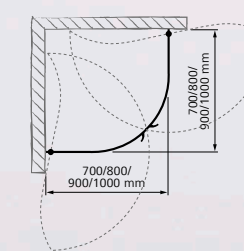

LISSABON

Den som besökt Lissabon, åtminstone den som anlänt via hamnen, kan i kännetecknet Torre de Belém känna igen inspirationen till vår dusch. Precis som byggnaden kombinerar raka långsidor med runda hörn, kombinerar – och kompletterar – duschen din släta väggvinkel med välkommande svängda glasdörrar.

Modell:	Hörn – dörr / dörr
Mått:	700, 800, 900, 1000 / 700, 800, 900, 1000 mm*
Höjd:	1910 mm
Glas:	Klart, frostat, grått – 6 mm
Profil/knopp:	Matt, blank, svart, vit

* samtliga mått finns som lagervara