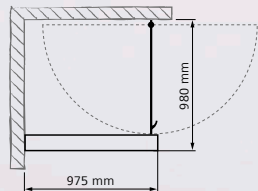

ÅRE I

Åre domineras av en klassisk och välkänd bergssilhuet vars diagonala sluttningar ger ett påfallande stabilt intryck. I vår duschlösning övergår bergfasta glasblocksväggar i en glassdörr i diagonal, som skapar insteg genom ett avhugget hörn på duschkonstruktionen. Modell I med en smalare dörröppning. Enbart dörr, se Neapel I sid 30.

Modell:	Hörn – fast / fast + dörr
Mått:	990 / 990 mm (1005 / 975)*
Höjd:	1955 mm
Glasblock:	2x30, Basic alt. Design (se sid. 48)
Glas:	Klart, frostat, grått – 6 mm
Profiler:	Matt, blank, svart, vit