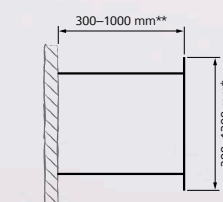

KYOTO

Naket och avskalat enkelt. Precis det man associerar med japansk tradition. Kyoto är Japans tidigare huvudstad och även idag kröns Kejsaren här. Kyoto är även en fast duschvägg med majestätisk hållning. Du kan kröna ditt badrum med en stilren och modern duschvägg med kunglig lyster.

Modell:	Rak vägg - fast
Mått b/d:	300–1200 mm* / 300–1000 mm**
Höjd:	1000–3000 mm
Glas:	Klart, frostat, grått – 6, 8, 10 mm
Beslag:	Blank krom