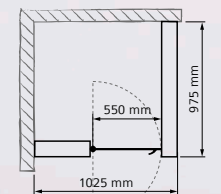

GÖTEBORG II

Göteborg II för också tankarna till stadens geometri. Men där modell I för tankarna till den centrala älvbädden liknar Göteborg II mer stadens västliga delar där älvsundet öppnar ut sig vidare ut mot Vinga. Enbart dörr, se Neapel I sid 30.

Modell:	Hörn – fast / dörr
Mått:	975 / 980 mm
Höjd:	1955 mm
Glasblock:	1x50, Basic (se sid. 48)
Glas:	Klart, frostat, grått – 6 mm
Profiler:	Matt, blank, svart, vit
Ej möjlig med glasblock från Design-serien