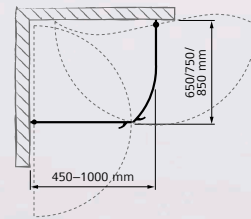

ATEN I

Likt hur Parthenontemplet på Akropolisklippans topp kombinerar runda pelare med plana ballustrader, kombinerar duschen Aten I de omväxlande raka och svängda linjerna. I ett hörn omsluts du av dels en rak, dels en svängd glasörr. Båda öppnar välvilligt upp för besökare.

Modell:	Hörn – dörr / dörr
Mått:	550, 650, 750, 850 mm / 450–1000 mm
Höjd:	1910 mm
Glas:	Klart, frostat, grått – 6 mm
Profil/knopp:	Matt, blank, svart, vit
Finns som lagervara