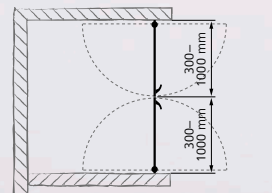

Modell:	Nisch – fast + dörr
Mått:	300–600 mm + 300–600 mm
Höjd:	1910 mm (frimått 1000–2000 mm)
Glas:	Klart, frostat, grått – 6 mm
Profil/knopp:	Matt, blank, svart eller vit
Stag:	Matt, blank

NEAPEL II

Neapelbuktens hamn har dubbla vågbrytare för att vara rymlig. Duschserien Neapel II kan också förses med dubbla dörrar för generöst insteg men små krav på svängrum.

Modell:	Nisch – dörr + dörr
Mått:	300–1000 mm + 300–1000 mm*
Höjd:	1910 mm (frimått 1000–2000 mm)
Glas:	Klart, frostat, grått – 6 mm
Profil/knopp:	Matt, blank, svart, vit

*1060, 1260, 1560, 1760mm finns som lagervara