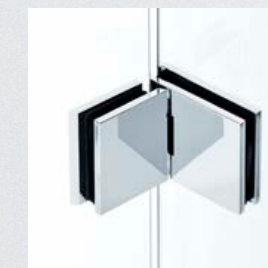

P1046 Blank, glas / glas. 460mm, Ø12mm. Kapningsbart.

P1010 Blank, vägg / glas. 1000mm Ø12mm. Kapningsbart.
P1020 Blank, vägg / glas. 2000mm Ø12mm. Kapningsbart.

ALTERNATIV

World
COLLECTION

GÅNGJÄRN

En viktig detalj i World Collection är gångjärnen. Högsta finish på både Farfalla (standard) samt tillvalen Flamea (nättare) och Pontere (kraftigare). Välj mellan blank eller matt krom. Se sidan 49 för ritning och tekniska funktioner.

Farfalla

Flamea

Pontere

Magnetlister

LISTER

Magnetlister, anslagslister och släplister kan läggas till på begäran. Detta måste beställas tillsammans med duschen eftersom vi måste ha med det i beräkningarna.