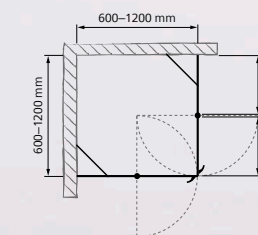

NEW YORK

The Big Apple, NYC och staden som aldrig sover. New York har lika många epitet som ansikten och karaktärer. I vår tolkning har stadens mångfald ett motstycke i valmöjligheter. Det gäller både mått och placering samt glastyp och beslag. En flexibel, stilig konstruktion med precision och funktionalitet.

Modell:	Hörn – fast + dörr / fast + dörr
Mått:	600–1200 mm / 600–1200 mm
Höjd:	1000–3000 mm
Glas:	Klart, frostat, grått – 6, 8, 10 mm
Beslag:	Blank krom alt. matt krom

Gångjärn
–se även
sidan 49

Farfalla är ett elegant och enkelt beslag för envägsöppning. För inåt/utåt-öppning med bekvämt återfjädrande nolläge väljer du smäckra Flamea eller rejäla Pontere, som klarar större vikter. Alla finns i blankt eller matt utförande.