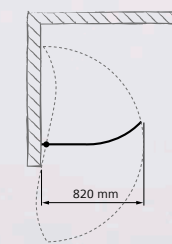

AMSTERDAM

Om Amsterdam är lika öppen och oreserverad som Paris låter vi vara osagt. Men i duschtappning är likheten påfallande. Här får enklast tänkbara stänkskydd åt sidan vara nog. Dessutom mjukt formad och svängbar, vilket frigör utrymme som uppskattas av trångbodda, holländare som svensk.

Modell:	Skärm – dörr
Mått:	820 mm
Höjd:	1910 mm
Glas:	Klart, frostat, grått – 6 mm
Profil:	Matt, blank, svart, vit
Finns som lagervara