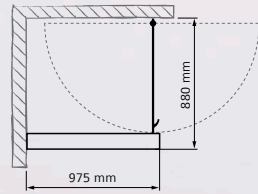

KIRUNA

Duschen Kiruna är en tvådelad lösning, precis som staden. Här ska dock delarna samverka och inte efterträda varandra. Samverkan består i duschvarianten av dels glassdörr som ger flexibelt insteg, dels av glasblocksväggar som ger Malmbergsfast stabilitet åt konstruktionen. Enbart dörr, se Neapel I sid 30.

Modell:	Hörn – fast / fast + dörr
Mått:	975 / 1025 mm
Höjd:	1955 mm
Glasblock:	1x50, 1x20, Basic (se sid. 48)
Glas:	Klart, frostat, grått – 6 mm
Profiler:	Matt, blank, svart, vit
Ej möjlig med glasblock från Design-serien