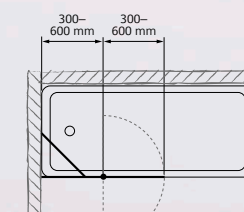

PRAG II

Dörrar hör till Prags stolthet. Ofta gedigna portar mot gatans brus och ned till mörka ölkällare. Vill du ha en stabil men svängbar duschskärm vid badkaret är Prag II rätt model med ett uppstagat fast parti följt av en svängbar dörr.

Modell:	Badkar – fast + skärm
Mått:	300–600 mm + 300–600 mm
Höjd:	1450 mm (frimått 1000–2000 mm)
Glas:	Klart, frostat, grått – 6 mm
Profil/knopp:	Matt, blank, svart eller vit
Stag:	Matt, blank