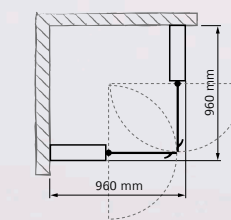

FALSTERBO

Falsterbonäset avslutar Skånes stabila landmassa i en smal och smäckert landtunga med exklusiv elegans. Vår duschmiljö med samma namn har samma dynamik, där vägganslutningar av stadiga glasblock avslutas i ett luftigt och ljust glasdörrshörn som öppnar upp vyerna och låter blickarna löpa helt fritt. Enbart dörrar, se London I sid 27.

Modell:	Hörn – fast + dörr / fast + dörr
Mått:	960 / 960 mm (Basic)
Höjd:	1955 mm (Basic)
Glasblock:	2x20, Basic alt. Design (se sid. 48)
Glas:	Klart, frostat, grått – 6 mm
Profiler:	Matt, blank, svart, vit