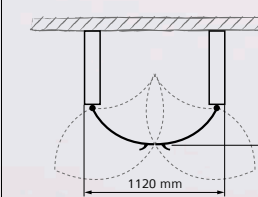

UPPSALA

Uppsala är kanske mest känd för sin domkyrka. Ett stabilt och gediget bygge – precis som vår dusch med samma namn. Här kröns stadiga plana väggar av valv som skapar rymd och atmosfär, precis som vår duschs raka glasblocksväggar förenas i en välvd glasdörrsbåge med ungefär samma uttryck. Enbart dörrar, se Lissabon sid 27.

Modell:	Rak vägg – fast + dörr / fast + dörr
Mått:	1120 / 910 mm (Basic)
Höjd:	1955 mm (Basic)
Glasblock:	2x30, Basic alt. Design (se sid. 48)
Glas:	Klart, frostat, grått – 6 mm
Profiler:	Matt, blank, svart, vit