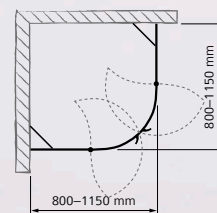

DUBLIN

I vår duschlösning Dublin kan du som besökt staden känna igen dig. De fasta plana vägganslutningarna är stadens raka linjer och räta vinklar. Det öppningsbara ytterhörn består av dörrar i glas med samma böljande mjuka linjespel som Irlands vågiga hav och gröna kullar.

Modell:	Hörn – fast + dörr / fast + dörr
Mått:	800–1150 mm / 800–1150 mm
Höjd:	1910 mm
Glas:	Klart, frostat, grått – 6 mm
Profil/knopp:	Matt, blank, svart eller vit
Stag:	Matt eller blank