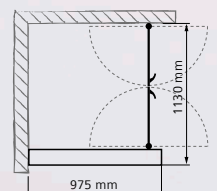

ÅRE II

Duschlösningen Åre II är en tolkning av den nya större och öppnare skidorten. Duschlösningen är som modell I byggd på stabila glasblocksväggar och med samma diagonala glassdörr, men här med ett bredare och mer storslaget insteg. Enbart dörr, se Neapel I sid 30.

Modell:	Hörn – fast / fast + dörr
Mått:	1060 / 1060 mm (1075 / 1045)*
Höjd:	1955 mm
Glasblock:	2x30, Basic alt. Design (se sid. 48)
Glas:	Klart, frostat, grått – 6 mm
Profiler:	Matt, blank, svart, vit