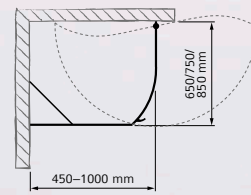

ATEN II

Vår dusch Aten II kombinerar precis som modell I de omväxlande svängda och plana linjerna i Parthenontemplet. Men där modell I öppnar upp sig för besökaren med båda glaspartierna, har alternativ II istället fokus på ett tempels stadighet och låter det plana partiet vara fast.

Modell:	Hörn – dörr / fast
Mått:	550, 650, 750, 850 mm / 450–1000 mm
Höjd:	1910 mm
Glas:	Klart, frostat, grått – 6 mm
Profil/knopp:	Matt, blank, svart eller vit
Stag:	Matt eller blank