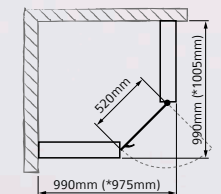

*Rekommenderade mått vid 45° montering