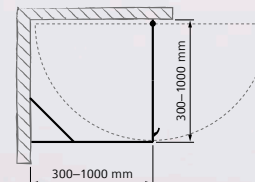

SYDNEY II

Staden är känd för sina havsvikar och stränder, varav Bondi Beach kanske är mest känd. I duschen Sydney II är får du en egen vrå att slappna av i. Duschlösningen består av ett fast parti som skapar avskildhet och en dörr som känns öppet välkomnande. En stilren och tidlös hörndusch som ger mersmak.

Modell:	Hörn – dörr + fast
Mått:	300–1000 mm / 300–1000 mm
Höjd:	1000–3000 mm
Glas:	Klart, frostat, grått – 6, 8, 10 mm
Beslag:	Blank krom alt. matt krom