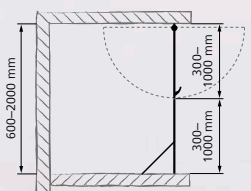

MIAMI III

Som närmsta granne har det öppet välkomnande Miami en sluten värld på andra sidan sundet – Kuba. Miami III & IV bjuder på samma kontrast. På ena sidan en fast, stabil duschvägg som balkar av utrymmet. På andra sidan en dörr som svänger upp och bjuder in.

Modell:	Nisch – dörr + fast
Mått:	300–1000 mm + 300–1000 mm
Höjd:	1000–3000 mm
Glas:	Klart, frostat, grått – 6, 8, 10 mm
Beslag:	Blank krom alt. matt krom