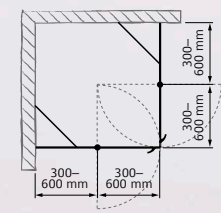

Modell:	Hörn – fast / fast + dörr
Mått:	300–1000 mm / 300–600 + 300–600 mm
Höjd:	1910 mm (frimått 1000–2000 mm)
Glas:	Klart, frostat, grått – 6 mm
Profil/knopp:	Matt, blank, svart eller vit
Stag:	Matt eller blank

Modell:	Hörn – fast + dörr / fast + dörr
Mått:	800–1150 mm / 800–1150 mm
Höjd:	1910 mm
Glas:	Klart, frostat, grått – 6 mm
Profil/knopp:	Matt, blank, svart eller vit
Stag:	Matt eller blank

BERLIN

Berlin är duschlösningen för den som uppskattar kvalitet och precision. När inga krusiduller får störa funktionaliteten och där gedigna lösningar uppskattas fullt ut. Två fasta vägganslutningar ger orubblig stabilitet. De fortsätter i varsitt öppningsbart parti, som förenas i ett vinkelrätt instegshörn. Enkelt och praktiskt.

Modell:	Hörn – fast + dörr / fast + dörr
Mått:	300–600 + 300–600 / 300–600 + 300–600 mm
Höjd:	1910 mm (frimått 1000–2000 mm)
Glas:	Klart, frostat, grått – 6 mm
Profil/knopp:	Matt, blank, svart eller vit
Stag:	Matt eller blank