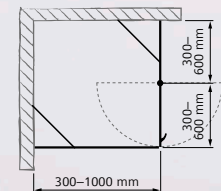

MONACO II

Söker du flärd är Monaco II ett bra val. En elegant duschlösning, som kanske ändå fokuserar mest på det berömda kasinot genom sin stabilitet och stadga. Här har du två plana glaspartier där bara det ena till hälften är öppningsbart. Naturligtvis för att se till att ingen obehörig släpps in i det exklusiva inandömet.

Modell:	Hörn – fast / fast + dörr
Mått:	300–1000 mm / 300–600 + 300–600 mm
Höjd:	1910 mm (frimått 1000–2000 mm)
Glas:	Klart, frostat, grått – 6 mm
Profil/knopp:	Matt, blank, svart eller vit
Stag:	Matt eller blank