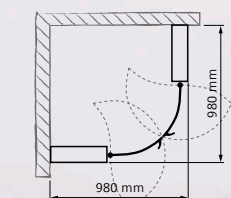

VISBY

Precis som ringmuren i Visby kombinerar en robust stabilitet med böljande former, kombinerar vår duschlösning fasthet och form. Halva glasblocksväggar övergår i svängda glasdörrar från två håll, som förenas mot mitten i ett mjukt avrundat duschhörn.

Modell:	Hörn – fast + dörr / fast + dörr
Mått:	980 / 980 mm (Basic)
Höjd:	1955 mm (Basic)
Glasblock:	2x20, Basic alt. Design (se sid. 48)
Glas:	Klart, frostat, grått – 6 mm
Profiler:	Matt, blank, svart, vit