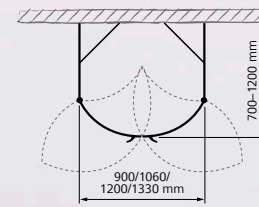

BARCELONA

Är du öppen för intryck är Barcelona staden för dig. Tar du gärna emot intryck även i duschen kan vår konstruktion med glas på tre sidor passa minst lika bra. Sidostyckena är plana, men dörrarna är svängda i närmast Gaudiska böjar.

Modell:	Rak vägg – fast + dörr / fast + dörr
Bredd:	900, 1060, 1200, 1330 mm
Djup:	700–1200 mm
Höjd:	1910 mm
Glas:	Klart, frostat, grått – 6 mm
Profil/knopp:	Matt, blank, svart eller vit
Stag:	Matt eller blank