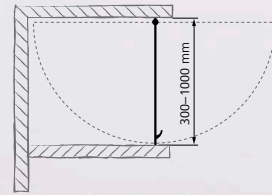

Modell:	Nisch – enkeldörr
Mått:	300–1000 mm
Höjd:	1000–3000 mm
Glas:	Klart, frostat, grått – 6, 8, 10 mm
Beslag:	Blank krom alt. matt krom

MIAMI IV

Likt Miami III är version IV en dubbelnatur. En blandning av öppet och stängt. I detta fall dock med en viktig skillnad. Här öppnar den upp sig - precis som staden öppnar sig ut mot de fria vidderna i Mexikanska golfen.

Modell:	Nisch – fast + dörr
Mått:	300–600 mm + 300–600 mm
Höjd:	1000–3000 mm
Glas:	Klart, frostat, grått – 6, 8, 10 mm
Beslag:	Blank krom alt. matt krom

MIAMI II

Stränder och båtlin är ett ständigt närvarande inslag i Miamis karaktär. För den som uppskattar det våta elementet även på hemmaplan erbjuder Miami II en öppen famn, med två dörrar som öppnar upp sig likt vågbrytande piler vid en välkomnande hamn.