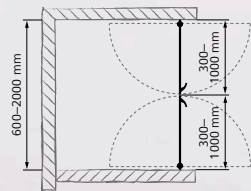

MIAMI II

Stränder och båtlin är ett ständigt närvarande inslag i Miamis karaktär. För den som uppskattar det våta elementet även på hemmaplan erbjuder Miami II en öppen famn, med två dörrar som öppnar upp sig likt vågbrytande piler vid en välkomnande hamn.

Modell:	Nisch – dörr + dörr
Mått:	300–1000 mm + 300–1000 mm
Höjd:	1000–3000 mm
Glas:	Klart, frostat, grått – 6, 8, 10 mm
Beslag:	Blank krom alt. matt krom