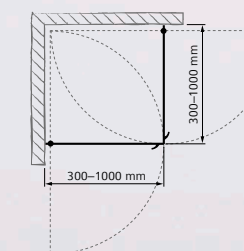

Modell:	Hörn – dörr / dörr
Mått:	300–1000 mm / 300–1000 mm*
Höjd:	1910 mm (frimått 1000–2000 mm)
Glas:	Klart, frostat, grått – 6 mm
Profil/knopp:	Matt, blank, svart, vit

*650, 800, 900 mm finns som lagervara