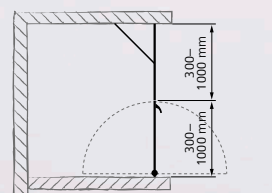

NEAPEL III

Neapel III har en dörr som öppnar i partiets mitt och ett fast parti som motpart. I halvöppet läge med Neapels halvö som skärm och det fasta partiet som kusten ned mot Vesuvius.

Modell:	Nisch – dörr + fast
Mått:	300–1000 mm + 300–1000 mm
Höjd:	1910 mm (frimått 1000–2000 mm)
Glas:	Klart, frostat, grått – 6 mm
Profil/knopp:	Matt, blank, svart eller vit
Stag:	Matt eller blank