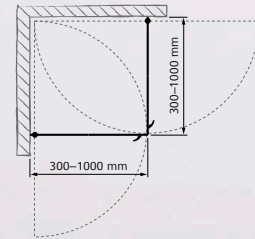

SYDNEY I

Sydney är en av Australiens folkrikaste städer och ett uppskattat resmål. Vår Sydney I är en lika populär och välkomnande duschmodell med två öppningsbara dörrar. En modern och effektiv duschlösning som känns trevlig och intim men med en storslagen stil.

Modell:	Hörn – dörr / dörr
Mått:	300–1000 mm / 300–1000 mm
Höjd:	1000–3000 mm
Glas:	Klart, frostat, grått – 6, 8, 10 mm
Beslag:	Blank krom alt. matt krom