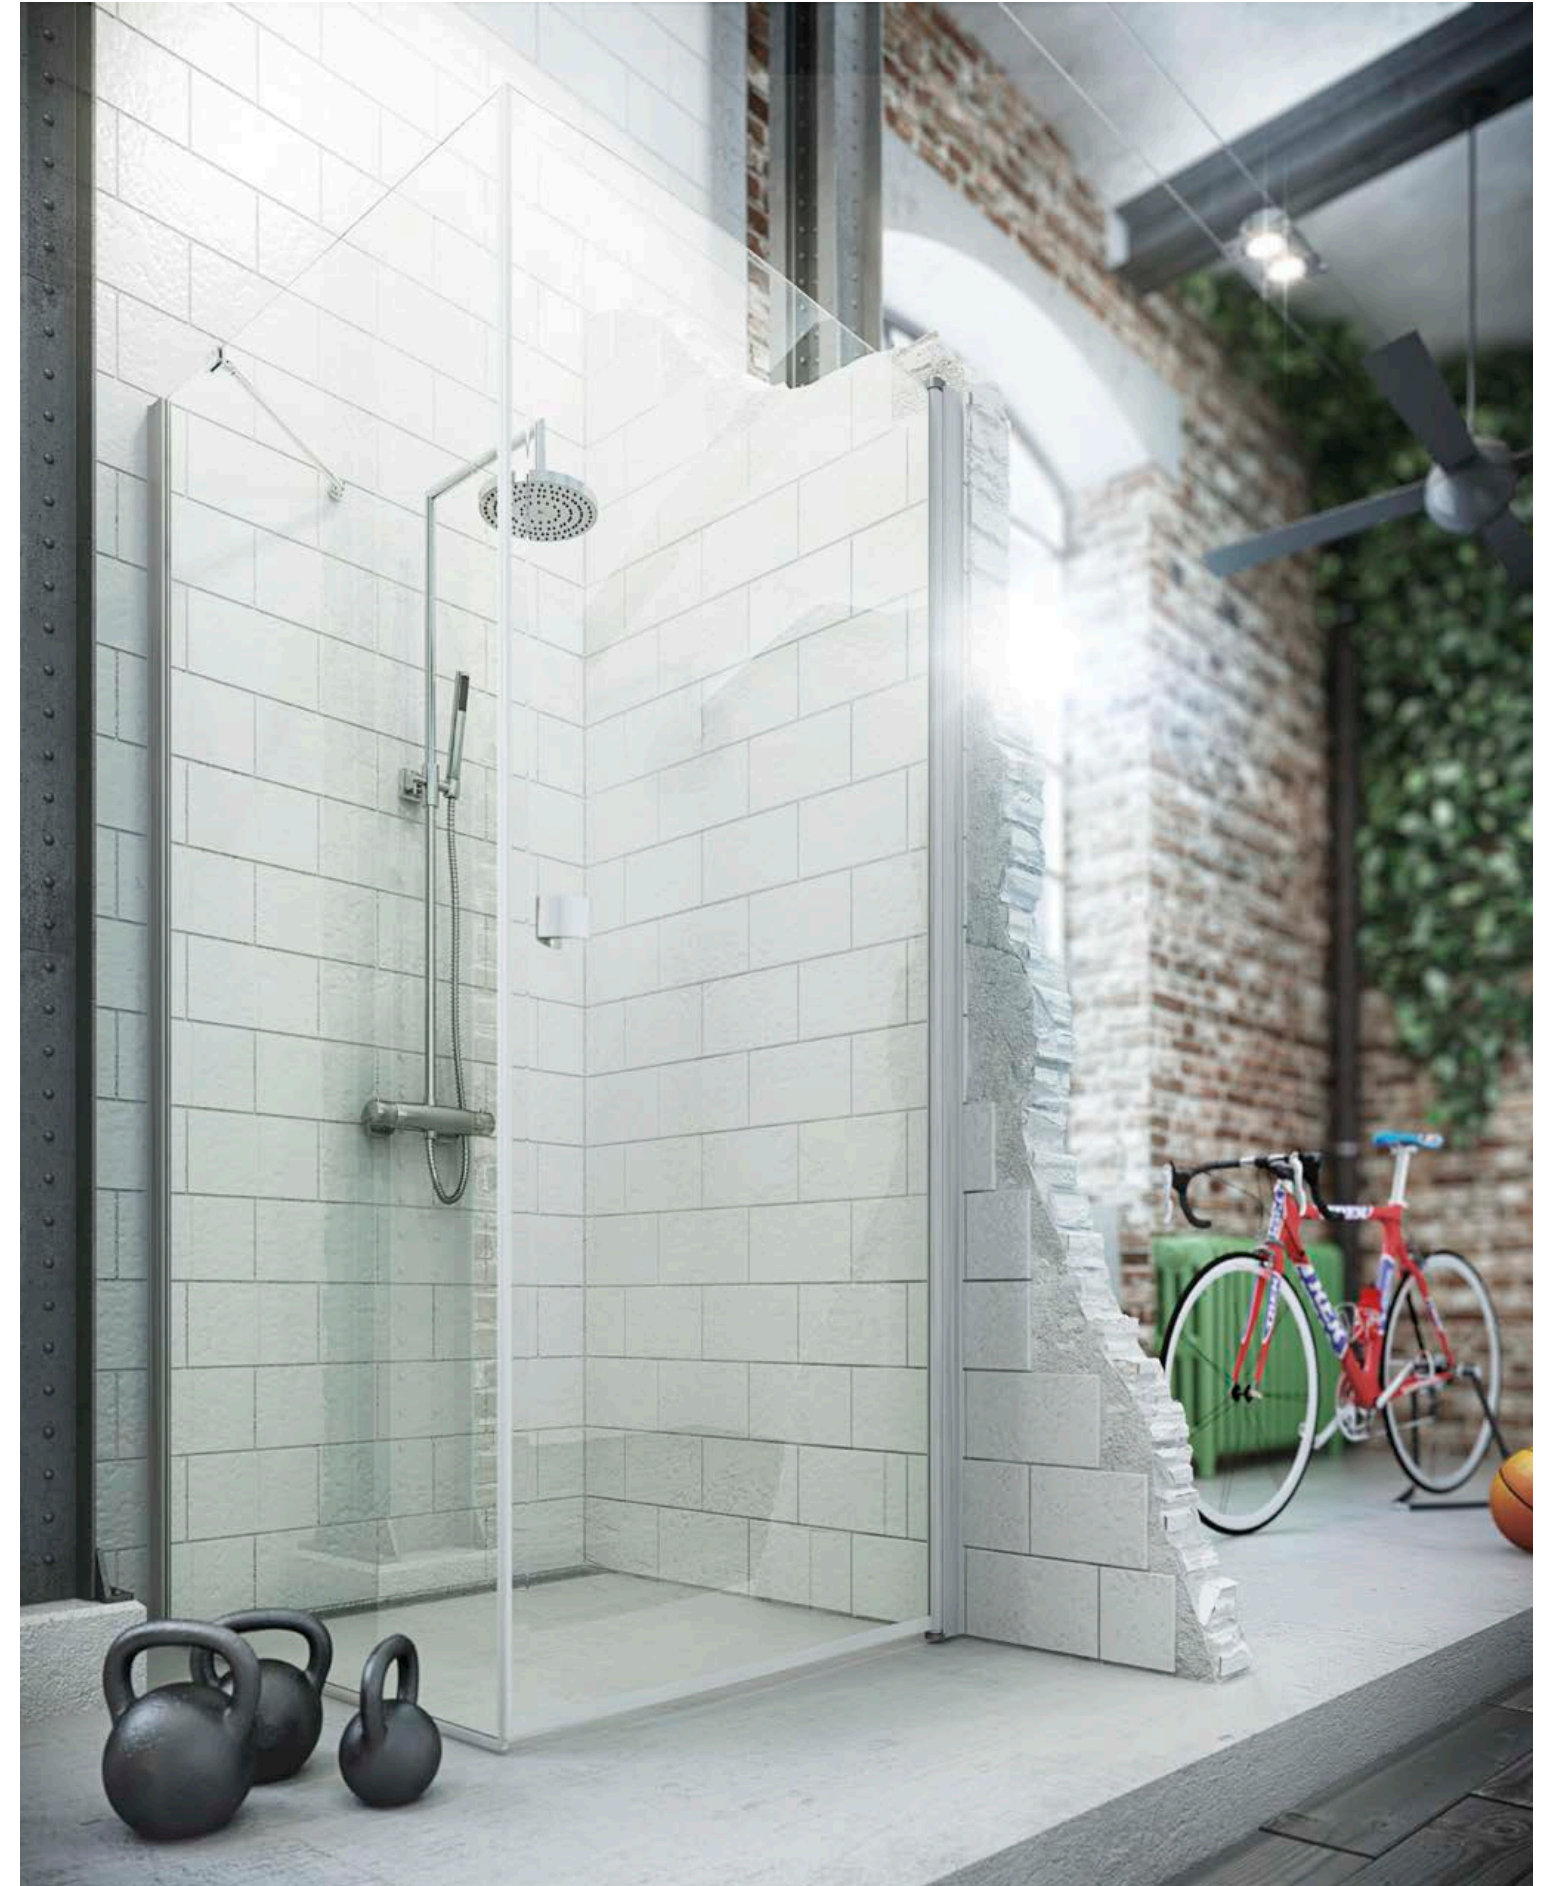

BARCELONA

Är du öppen för intryck är Barcelona staden för dig. Tar du gärna emot intryck även i duschen kan vår konstruktion med glas på tre sidor passa minst lika bra. Sidostyckena är plana, men dörrarna är svängda i närmast Gaudiska böjar.

Modell:	Rak vägg – fast + dörr / fast + dörr
Bredd:	900, 1060, 1200, 1330 mm
Djup:	700–1200 mm
Höjd:	1910 mm
Glas:	Klart, frostat, grått – 6 mm
Profil/knopp:	Matt, blank, svart eller vit
Stag:	Matt eller blank

PARIS

För den frimodige, öppensinnade och oreserverade frankofilen är Paris det självklara valet. Lika frigjord och mottaglig för förstulna blickar kan du vara med vår duschvägg Paris. Enklast tänkbara lösning med ett fast glasparti som hindrar stänk åt sidan, men i övrigt lämnar en oreserverad öppenhet.

Modell:	Skärm – fast
Mått:	300–1000 mm
Höjd:	1910 mm (frimått 1000–2000 mm)
Glas:	Klart, frostat, grått – 6 mm
Profil:	Matt, blank, svart eller vit
Stag:	Matt eller blank

AMSTERDAM

Om Amsterdam är lika öppen och oreserverad som Paris låter vi vara osagt. Men i duschtappning är likheten påfallande. Här får enklast tänkbara stänkskydd åt sidan vara nog. Dessutom mjukt formad och svängbar, vilket frigör utrymme som uppskattas av trångbodda, holländare som svensk.

Modell:	Skärm – dörr
Mått:	820 mm
Höjd:	1910 mm
Glas:	Klart, frostat, grått – 6 mm
Profil:	Matt, blank, svart, vit
Finns som lagervara