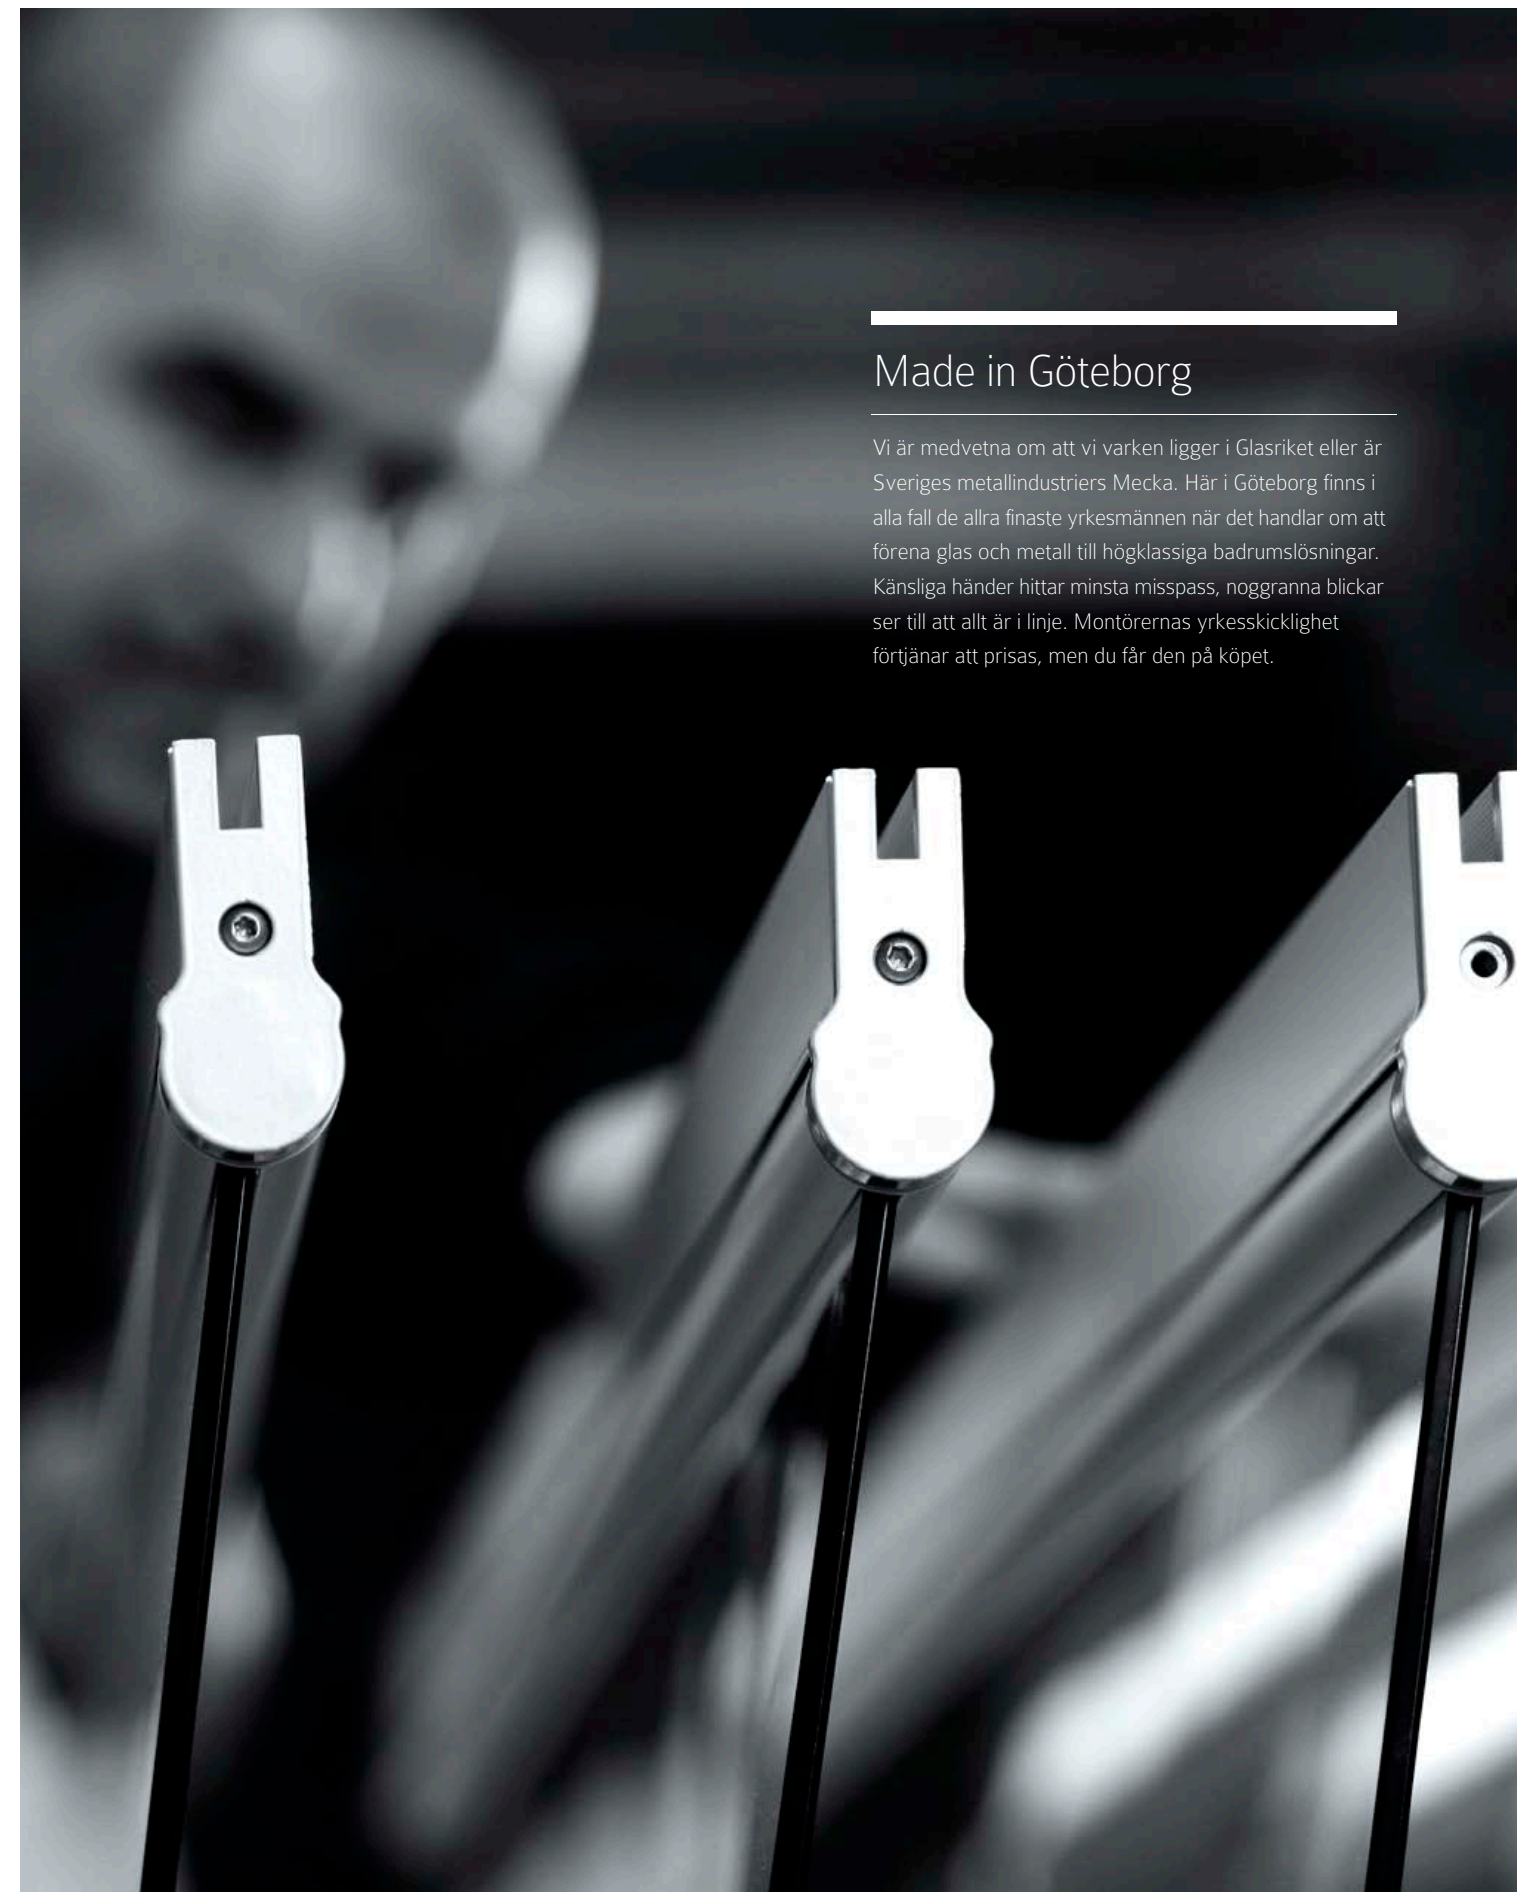

Made in Göteborg

Vi är medvetna om att vi varken ligger i Glasriket eller är Sveriges metallindustriens Mecka. Här i Göteborg finns i alla fall de allra finaste yrkesmännen när det handlar om att förena glas och metall till högklassiga badrumslösningar. Känsliga händer hittar minsta misspass, noggranna blickar ser till att allt är i linje. Montörernas yrkesskicklighet förtjänar att prisas, men du får den på köpet.