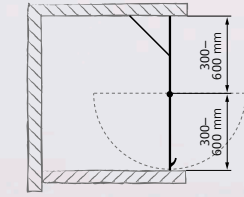

NEAPEL IV

Neapel IV är en delad lösning, där den ena är fast och den andra en dörr som öppas mot väggen i partiets ena ände. En bra lösning om man behöver dra sig undan, om inte Camorrans vrede, så väl alltför heta duschstrålar.

Modell:	Nisch – fast + dörr
Mått:	300–600 mm + 300–600 mm
Höjd:	1910 mm (frimått 1000–2000 mm)
Glas:	Klart, frostat, grått – 6 mm
Profil/knopp:	Matt, blank, svart eller vit
Stag:	Matt, blank