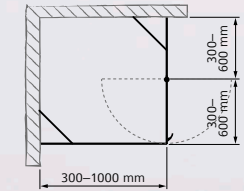

SAN FRANCISCO II

I San Francisco möter den av Golden Gate-bron krönte öppna bukten en dubbelt stängd Alcatraz-ö. Vetros duschmodell med samma namn är en nytolkning i glas som i ett hörn kombinerar fasta med öppningsbara partier. Fast eller öppen spelar ingen roll, stadiga och stabila är partierna oavsett.

Modell:	Hörn – fast / dörr + fast
Mått:	300–1000 mm / 300–600 + 300–600 mm
Höjd:	1000–3000 mm
Glas:	Klart, frostat, grått – 6, 8, 10 mm
Beslag:	Blank krom alt. matt krom