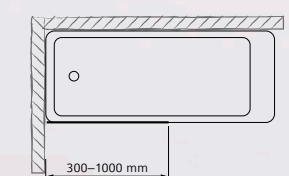

SINGAPORE I

I Singapore lever ännu traditionerna från den engelska kolonialtiden. Dagens puls i en världsmetropol blandas med en klassisk känsla för kvalitet. Singapore I är den moderna lösningen för dig som tröttnat på det traditionella duschdraperiet och söker en högre kvalitetskänsla.

Modell:	Badkar – enkelskärm
Mått:	300–1000 mm
Höjd:	1000–3000 mm
Glas:	Klart, frostat, grått – 6, 8, 10 mm
Beslag:	Blank krom alt. matt krom