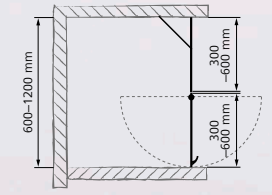

MIAMI IV

Likt Miami III är version IV en dubbelnatur. En blandning av öppet och stängt. I detta fall dock med en viktig skillnad. Här öppnar den upp sig - precis som staden öppnar sig ut mot de fria vidderna i Mexikanska golfen.

Modell:	Nisch – fast + dörr
Mått:	300–600 mm + 300–600 mm
Höjd:	1000–3000 mm
Glas:	Klart, frostat, grått – 6, 8, 10 mm
Beslag:	Blank krom alt. matt krom