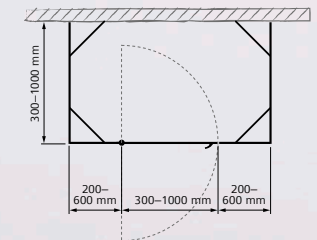

CASABLANCA I

Som exotisk skönhet är Casablanca välkänd sedan Bogarts dagar. Vår dusch Casablanca är som öppen duschmiljö också en exotisk skönhet. Som Casablanccas välbesökta hamn erbjuder den skydd mot en fast väggs raka kustlinje.

Modell:	Rak vägg – fast / fast + enkeldörr + fast / fast
Mått:	700–2200 mm (dörr 300–1000 mm)
Djup/höjd:	300–1000 mm / 1000–3000 mm
Glas:	Klart, frostat, grått – 6, 8, 10 mm
Beslag:	Blank krom