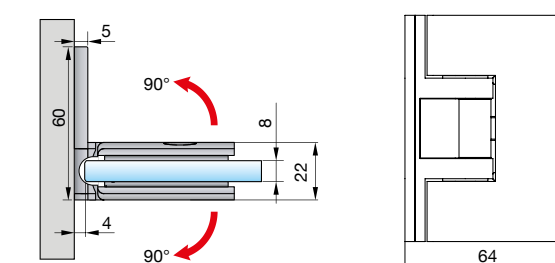

PONTERE

Sobert beslag för kraftiga konstruktioner. Automatisk stängning med ställbart noll-läge.