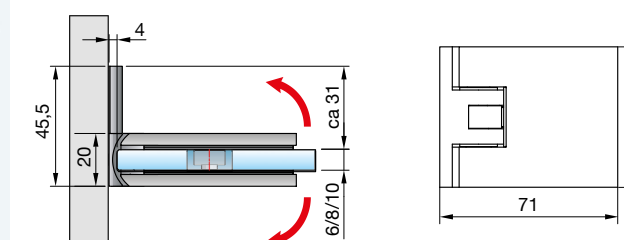

FLAMEA

Smäkkert designbeslag med utsökt form. Automatisk stängning med ställbart noll-läge.

MAXMÅTT FÖR 2 GÅNGJÄRN:

6 mm	1000 x 2400 mm
8 mm	900 x 2000 mm
10 mm	700 x 2000 mm

Vid större mått måste gångjärn läggas till. Kontakta Vetro för mer information.