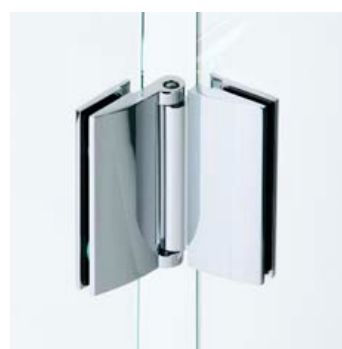

NEW YORK

The Big Apple, NYC och staden som aldrig sover. New York har lika många epitet som ansikten och karaktärer. I vår tolkning har stadens mångfald ett motstycke i valmöjligheter. Det gäller både mått och placering samt glastyp och beslag. En flexibel, stilig konstruktion med precision och funktionalitet.

Modell:	Hörn – fast + dörr / fast + dörr
Mått:	600–1200 mm / 600–1200 mm
Höjd:	1000–3000 mm
Glas:	Klart, frostat, grått – 6, 8, 10 mm
Beslag:	Blank krom alt. matt krom

Gångjärn
–se även
sidan 49

Farfalla är ett elegant och enkelt beslag för envägsöppning. För inåt/utåt-öppning med bekvämt återfjädrande nolläge väljer du smäckra Flamea eller rejäla Pontere, som klarar större vikter. Alla finns i blankt eller matt utförande.