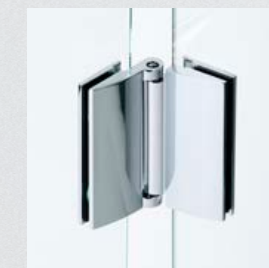

P1046 Blank, glas / glas. 460mm, Ø12mm. Kapningsbart.

P1010 Blank, vägg / glas. 1000mm Ø12mm. Kapningsbart.
P1020 Blank, vägg / glas. 2000mm Ø12mm. Kapningsbart.

ALTERNATIV

World
COLLECTION

GÅNGJÄRN

En viktig detalj i World Collection är gångjärnen. Högsta finish på både Farfalla (standard) samt tillvalen Flamea (nättare) och Pontere (kraftigare). Välj mellan blank eller matt krom. Se sidan 49 för ritning och tekniska funktioner.

Farfalla

Flamea

Pontere

Magnetlister

LISTER

Magnetlister, anslagslister och släplister kan läggas till på begäran. Detta måste beställas tillsammans med duschen eftersom vi måste ha med det i beräkningarna.