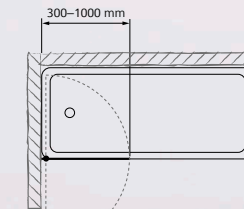

PRAG I

Staden Prags kajer utgör en fast gräns mellan floden Moldaus vatten och stadens torrskodda invånare. Skärmväggen Prag låter badrumsbesökare gå torrskodda genom att utgöra barriär mot badkarets vattenplask. Skärmväggen Prag I är en helt öppningsbar historia, som helt kan fällas undan.

Modell:	Badkar – enkelskärm
Mått:	300–1000 mm
Höjd:	1450 mm (frimått 1000–2000 mm)
Glas:	Klart, frostat, grått – 6 mm
Profil:	Matt, blank, svart, vit