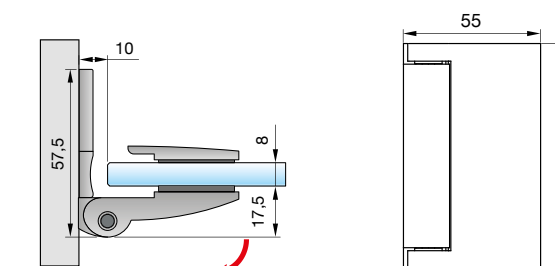

GÅNGJÄRN

World
COLLECTION

FARFALLA

Elegant standardbeslag av högsta kvalitet.

MAXMÅTT FÖR 2 GÅNGJÄRN:

6 mm	1000 x 2500 mm
8 mm	1000 x 2000 mm
10 mm	800 x 2000 mm

Vid större mått måste gångjärn läggas till. Kontakta Vetro för mer information.