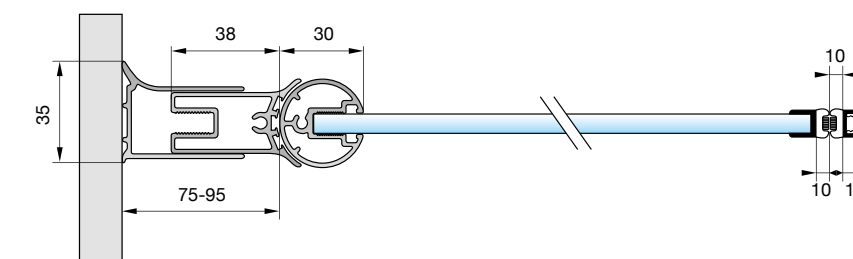

LYFTGÅNGJÄRN

Europe och Nordic Collection har lyftgångjärn så att dörrarna går att öppna även när golvet har fall. Vägghöjden är dessutom justerbar +15/-5 mm för att enkelt kompensera lutningar och fall, samt finjustering av mått. (Detta exempel visar Neapel I, sid 30)