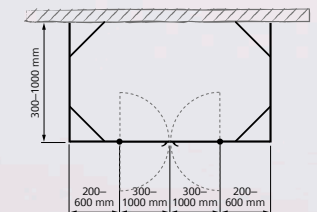

CASABLANCA II

Casablanca kommer från casa blanca dvs. det vita huset. Och som ett hus omsluter duschen dig, likt en säker tillfartsort i en orolig värld. Det är ändå både luftigt och tryggt med transparenta väggar åt tre håll och en inbjudande dubbeldörr som öppnar upp sig som en famn när du anländer.

Modell:	Rak vägg – fast / fast + dubbeldörr + fast / fast
Mått:	1000–3200 mm (dörrar 600–2000 mm)
Djup/höjd:	300–1000 mm / 1000–3000 mm
Glas:	Klart, frostat, grått – 6, 8, 10 mm
Beslag:	Blank krom