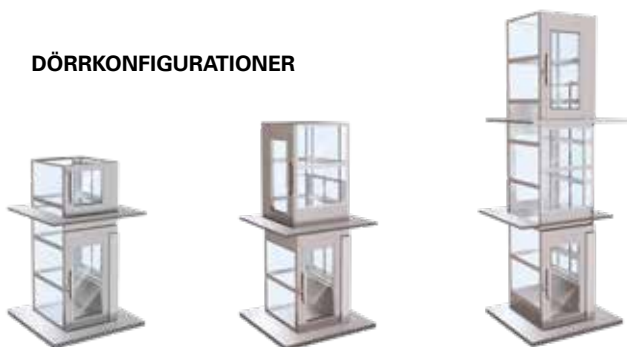

Rak genomgång (2 stopp)

Vinkelgenomgång (2 stopp)

Dörrar samma sida (3 stopp)

PLATTFORMSTORLEKAR OCH MÄRKLAST

CIBES AIR PLATTFORMSHISS – LÅG RYGG 1250 MM

Plattformsstorlek, mm (bxd)	Nominell belastning
800 x 830	300 kg, 3 personer
1000 x 830	300 kg, 3 personer
1000 x 930	300 kg, 3 personer
1100 x 930	300 kg, 3 personer
800 x 1217	400-500 kg, 4-5 personer
900 x 1467	400-500 kg, 4-5 personer
1000 x 1267	400-500 kg, 4-5 personer
1000 x 1367	400-500 kg, 4-5 personer
1000 x 1467	400-500 kg, 4-5 personer
1100 x 1467	400-500 kg, 4-5 personer
1100 x 1597	400-500 kg, 4-5 personer