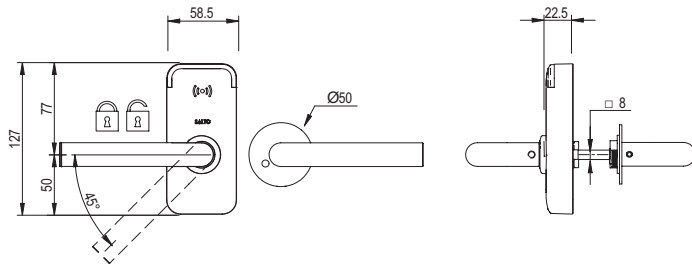

MODELLER:

Sx150:

- 2 trycken av valfri modell.