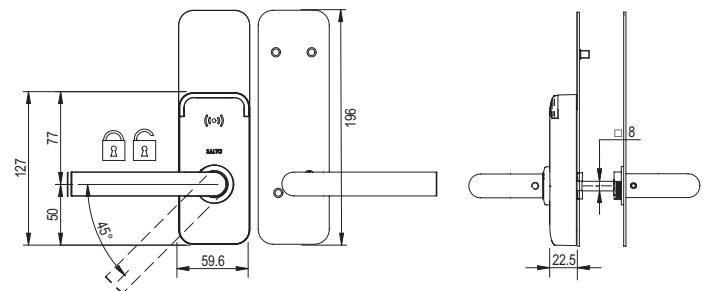

Sx170:

- 2 trycken av valfri modell.
- Utsidan och insidan har inbyggt täckplåt