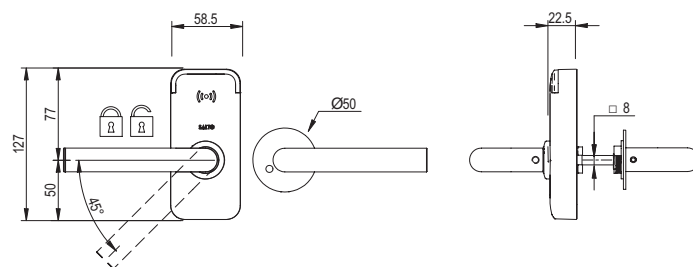

TEKNISK INFORMATION:

Läsardimensioner (H x B x D):	127,0 x 58,5 x 22,5 mm
Vikt:	0,5 kg
Tryckesrotation:	Max. 45°
Dörrtjocklek:	35 mm - 100 mm
Fyrkantig tryckespinne:	8 mm
Störmförsörjning:	3 AAA batterier (LR03 1,5V)
Antal öppningar:	40,000
Maximalt antal logghändelser:	2 250 (SVN offline) 1 850 (SVN BLUEnet) 1 450 (SALTO KS)
Temperaturområde (utan kondens):	+5 °C / +60 °C.
IP klassning:	Ej lämplig för utomhusbruk. Upp till max 80% fuktighet utan kondens.
Certifikat:	CE

LÄSTEKNIKER:

MIFARE / DESFire*:	•
BLE Smart:	•
NFC:	•
Legic**:	—
HID iClass®:	•
Picopass:	—
i-Button:	—

* MIFARE® (DESFire EV2, Plus, Ultralight C, Classic).

** Legic Prime och Legic Advant

TEKNOLOGIPLATTFORMAR:

SALTO SPACE:

Smile - Selfprogrammable	—
ROM:	•
SVN data-on-card:	•
SALTO RFnet:	—
SALTO BLUEnet:	•
SALLIS:	—

SALTO KS:

SALTO KS:	•

TEKNISK RITNING:

HÖGER/VÄNSTER - VÄNDBAR