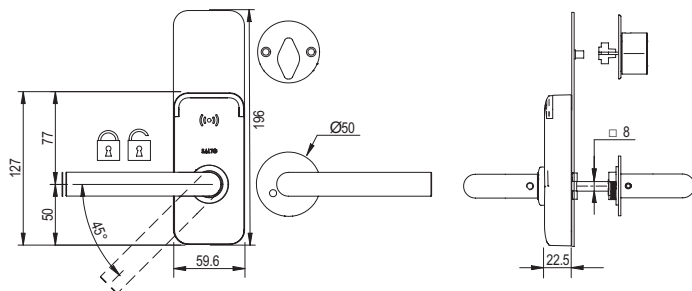

- 2 trycken av valfri modell.
- Täckplåt på insidan.
- För mekanisk nödöppning.

Sx160:

- 2 trycken av valfri modell.
- Utsidan har inbyggt täckplåt och insidan har täckplåt.

Sx161:

- 2 trycken av valfri modell.
- Utsidan har inbyggt täckplåt och insidan har vred.