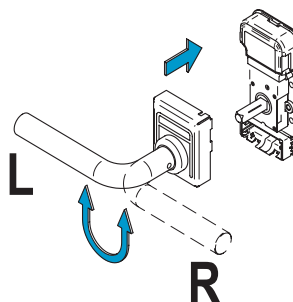

Smile - Selfprogrammable	—
ROM:	•
SVN data-on-card:	•
SALTO RFnet:	—
SALTO BLUEnet:	•
SALLIS:	—

SALTO KS:

SALTO KS:	•
-----------	---

TEKNISK RITNING:**HÖGER/VÄNSTER - VÄNDBAR****ÖPPNINGSSÄTT:**

Standard:	•
Kontorsfunktion:	•
Tidstyd kontorsfunktion:	•
Automatisk öppen:	•
Automatiskt öppen + kontorsfunk.	•
Toggle:	•
Tidstyd Toggle:	•
Amok:	—
Återinrymning:	•
Pin / gruppkod:	—